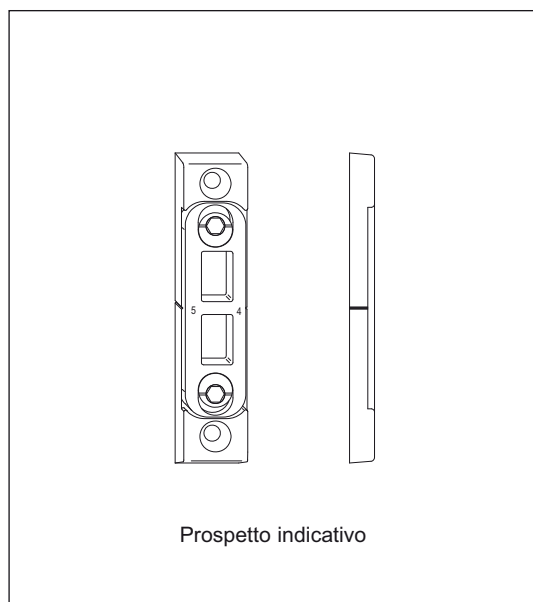

**Registrabile - Puntale**
**Per profili in PVC a 2 fori**

Apertura	Tutte le tipologie a doppia anta
Registrazione	$\pm 1$ mm con chiave esagonale da 4 mm
Montaggio	Ad applicare per incastro sull'apposita sede del profilo
Materiale	Zama
Fissaggio	2 viti da 4x30
Utilizzo	Per infissi a doppia anta che prevedono l'impiego di due puntali, con uguale interasse, su anta battente e su anta ricevente.

**Specifiche d'ordine**

Articolo	Dimensioni mm
AXXXXX.XX.05	variabili