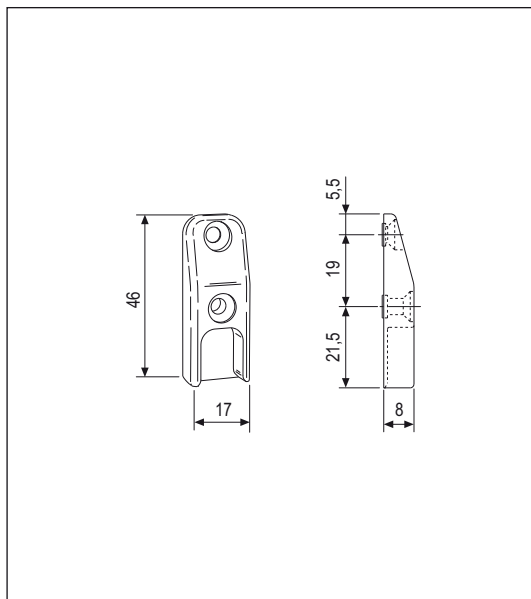

Nottolino

Aria 12 mm con base piana

Apertura	Tutte
Corsa	16 mm
Montaggio	Ad applicare su battuta 8x18 mm
Materiale	Zama
Fissaggio	2 viti da 3,5x30

NB. Sono disponibili dime per il posizionamento automatico secondo il tipo di apertura.

Specifiche d'ordine

Articolo d'ordine	Dimensioni mm
A48010.05.02	17x46x8