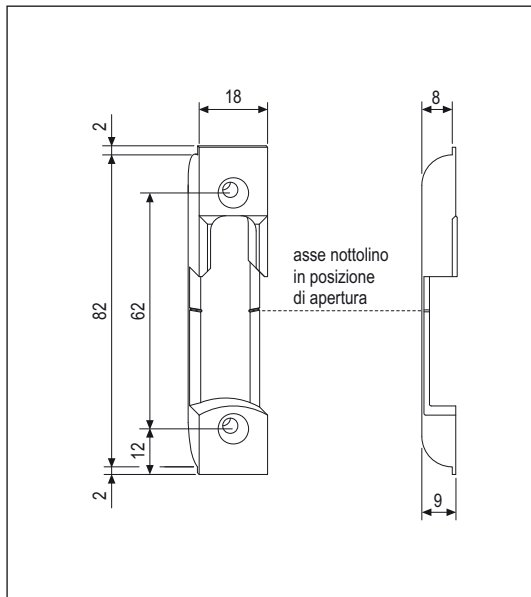

Nottolino

Aria 4 mm

Apertura	Tutte
Corsa	16+16 mm
Montaggio	Con pantografo (guida 27 mm, fresa 16 mm)
Materiale	Zama
Fissaggio	2 viti da 3,5x30

NB. Sono disponibili dime per la fresatura sulla prima battuta del telaio e sulla seconda battuta dell'anta ricevente.

Specifiche d'ordine

Articolo	Dimensioni mm
A40017.01.02	18x82x8