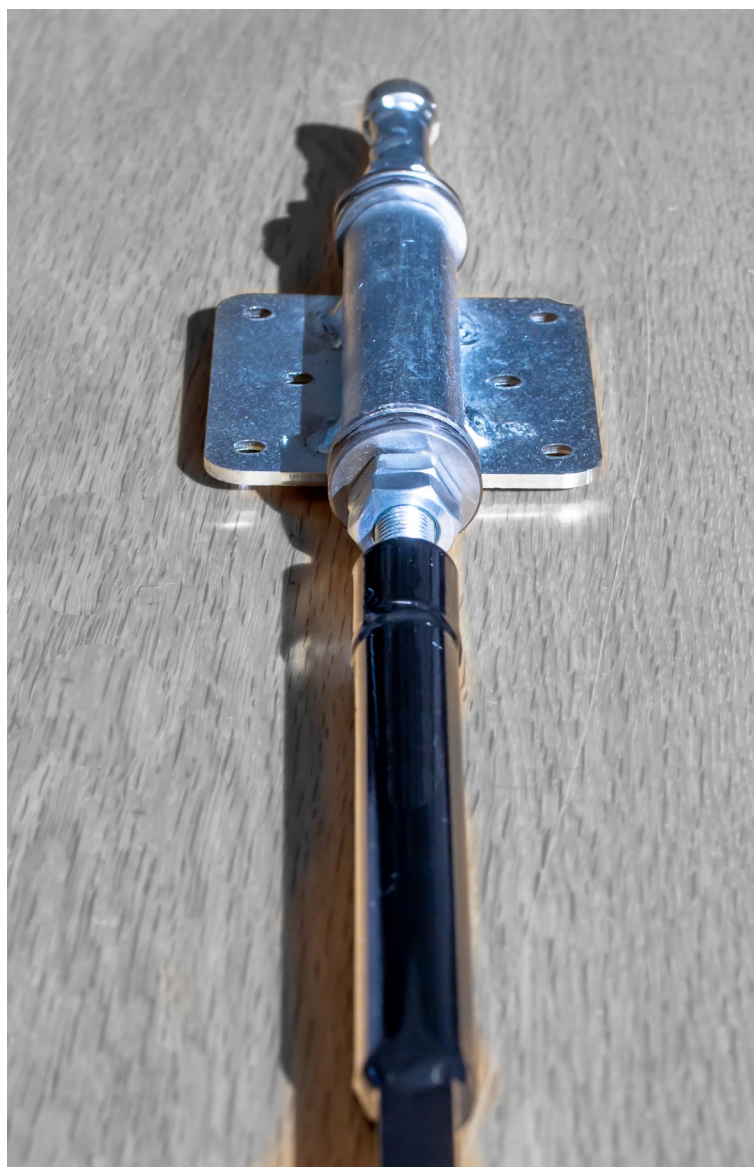

TIRANTE A SCOMPARSA

APPLICAZIONE PER RADRIZZARE IL PORTONCINO DI ENTRATA

Ferexpert
TECNOLOGIE DEL COSTRUIRE