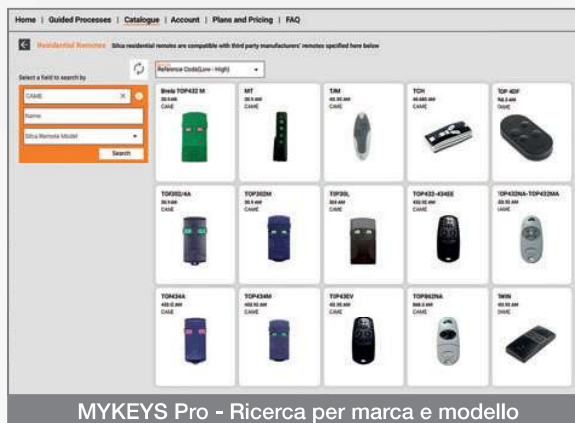

MYKEYS Pro

MYKEYS Pro è l'esclusivo portale web e app mobile Silca contenente il **catalogo online** completo di tutti i radiocomandi originali che possono essere copiati con la gamma i.am insieme a **foto, dettagli tecnici, video e istruzioni che illustrano le procedure di duplicazione**. Diversi nuovi video sono disponibili in MYKEYS Pro e nei siti web Silca che coprono le principali procedure di duplicazione. Utilizzando MYKEYS Pro hai la garanzia di avere sempre le informazioni più aggiornate sui prodotti Silca disponibili.