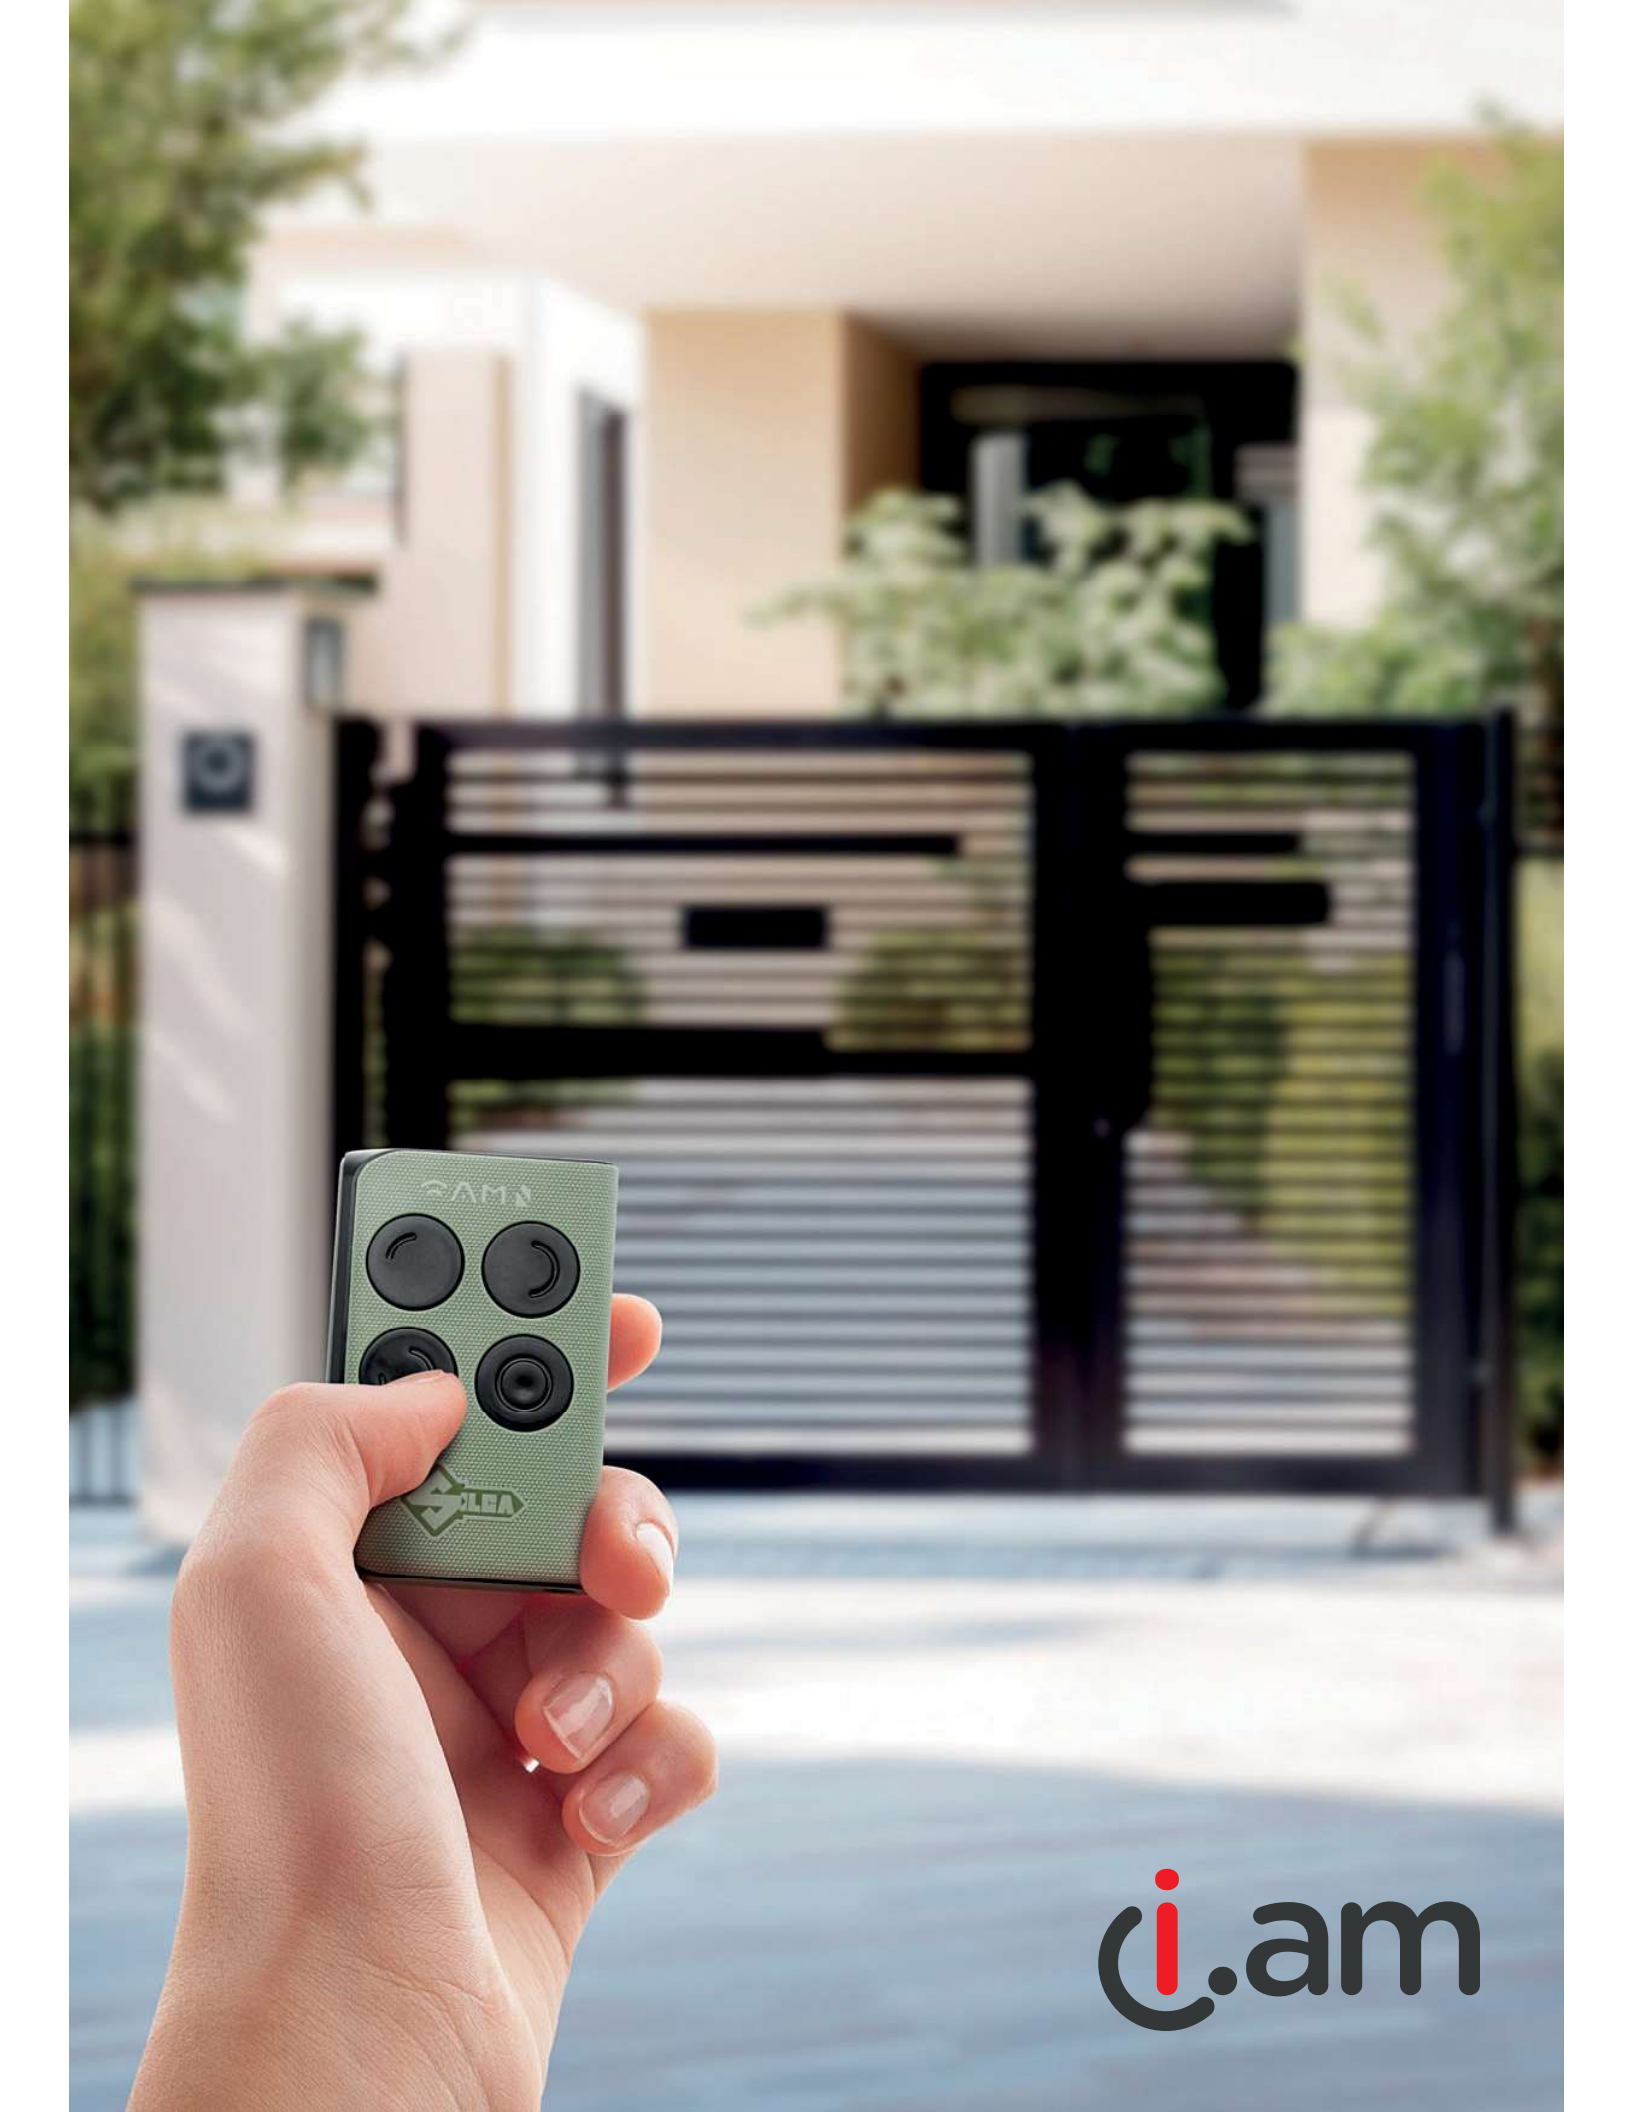

Radiocomandi Residenziali Silca

i.am

La nuovissima gamma di radiocomandi Silca i.am è la soluzione più completa disponibile per garantire un servizio professionale di duplicazione di radiocomandi residenziali per porte da garage, cancelli, barriere e tende da sole. Tutta la gamma di radiocomandi i.am è dotata dell'esclusiva guida a 4 LED per rendere più semplice e sicura la duplicazione di un radiocomando originale con Silca.

- Duplicazione guidata tramite app i.am Pro
- Design ergonomico in 6 colori distintivi
- Personalizzabile con il logo del cliente
- i.am BT aggiornabile con nuove applicazioni
- Esclusiva guida a 4 LED
- Duplicazione rapida e affidabile
- Gamma di strumenti di supporto esclusivi
- Progettato e prodotto in Italia

i.am

**Quattro modelli i.am** coprono la più ampia gamma di radiocomandi a codice fisso e rolling sul mercato offrendo la possibilità di copia diretta faccia a faccia, utilizzando Silca Easy Scan Plus o, più semplicemente, tramite Bluetooth utilizzando l'**app Silca i.am PRO**. Con **6 nuovi colori accattivanti e una elegante finitura**, i radiocomandi Silca i.am sono professionali sia nell'aspetto che nell'utilizzo.