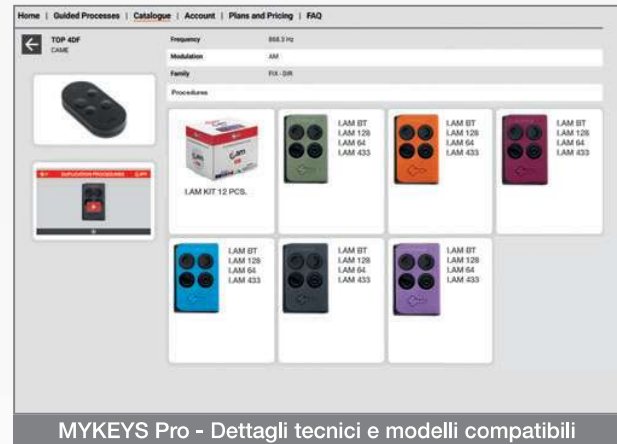

CONNETTITI A
MYKEYS PRO