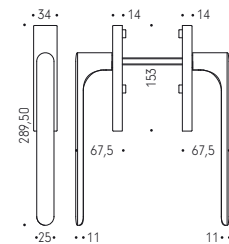

Type: Maniglione per alzante scorrevole_Pull-up handle for sliding door
Finish: Ocean Blue

CC 113 Q
Finishes: C01 - C02 - C03 - C04 - C05 - C06
C07 - C08 - C09 - C10 - C11 - C12

CC 213 Y Q
Finishes: C01 - C02 - C03 - C04 - C05 - C06
C07 - C08 - C09 - C10 - C11 - C12