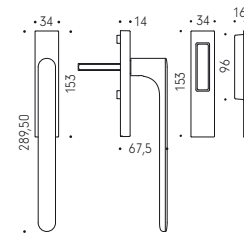

One Q

Colombo Design

Material: Ottono_Brass

Finishes

- | | | | |
|--|-------------------|--|-----------------------|
|  (10) | C01
White |  (10) | C07
Strawberry Red |
|  (10) | C02
Bronze |  (10) | C08
Sunset Orange |
|  (10) | C03
Black |  (10) | C09
Lemon Yellow |
|  (10) | C04
Silver |  (10) | C10
Claret Violet |
|  (10) | C05
Titan |  (10) | C11
Lime Green |
|  (10) | C06
Ocean Blue |  (10) | C12
Capri Blue |

Type: Maniglione per alzante scorrevole_Pull-up handle for sliding door
Finish: Ocean Blue

CC 113 Q
Finishes: C01 - C02 - C03 - C04 - C05 - C06
C07 - C08 - C09 - C10 - C11 - C12

CC 213 Y Q
Finishes: C01 - C02 - C03 - C04 - C05 - C06
C07 - C08 - C09 - C10 - C11 - C12