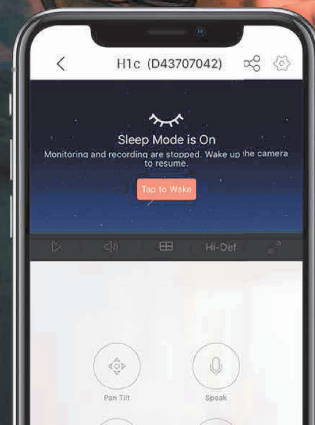

AES-128
Data Encryption

TLS
Data Transmission Encryption