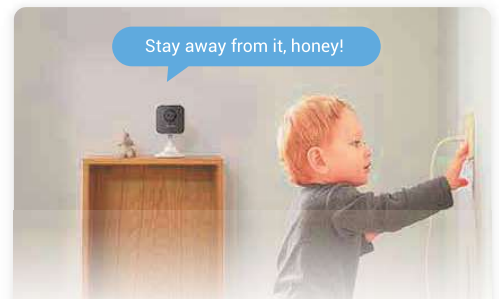

#### Notifiche istantanee

La telecamera cattura i movimenti e ti avvisa immediatamente. Puoi visualizzare i dettagli dell'avviso e riprodurre i video catturati, tutto sul tuo cellulare.

Magnetic Base

#### Installazione super facile

Configurare H1c è un gioco da ragazzi. Posizionala su qualsiasi superficie piana o agganciala a qualsiasi parete metallica con la base magnetica inclusa.

#### Avvisi audio regolabili

Ora puoi sentire i rilevamenti della telecamera da lontano. H1c offre tre modalità di avviso audio: silenzioso, segnale acustico breve e sirena.

#### Comunicazione in tempo reale

L'audio full duplex di H1c ti consente di parlare con i tuoi cari ovunque tu sia, semplicemente utilizzando l'app EZVIZ.

Alexa, mostrami la cameretta

**Controllo senza mani**