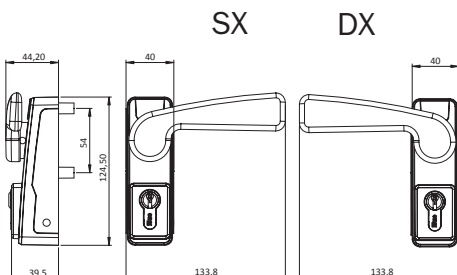

Code

Confezione
singola

Confezione
multipla

Min. ord.

Trim

NEW

Massimo spessore della porta
mm 105

Comando esterno verniciato per antipanico, **MANIGLIA E CILINDRO** 5 spine profilo europeo in dotazione cod. 820930107*. **Il cilindro è sostituibile agendo su una vite posta sul fianco del comando.**

La rimozione è possibile solo eseguendo una parziale rotazione della chiave.

Quadro maniglia. Viti di fissaggio. Foglio istruzioni. Adattatore per kit Belvedere cod. 0000A00210.

FINITURA PVD	94027002	1	-	1	NO
FINITURA ENDUR4NCE	9402700R	1	-	1	SI
VERNICIATO BIANCO	94027004	1	-	1	SI
VERNICIATO NERO	94027005	1	-	1	SI
VERNICIATO GRIGIO METAL	94027007	1	-	1	SI

Massimo spessore della porta
mm 105

Comando esterno verniciato per antipanico, **MANIGLIA RIBASSATA E CILINDRO** 5 spine profilo europeo in dotazione cod. 820930107*. **Il cilindro è sostituibile agendo su una vite posta sul fianco del comando.**

Massimo spessore della porta
mm 105

Comando esterno verniciato NERO per antipanico, **MANIGLIA RIBASSATA E CILINDRO** 5 spine profilo europeo in dotazione cod. 820930107*. **Il cilindro è sostituibile agendo su una vite posta sul fianco del comando.**