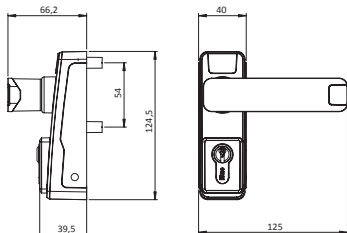

Code

Confezione
singola

Confezione
multipla

Min. ord.

Trim

NEW

Massimo spessore della porta
mm 105

Comando esterno verniciato per antipanico, **MANIGLIA E CILINDRO** 5 spine profilo europeo in dotazione cod. 820930107*. **Il cilindro è sostituibile agendo su una vite posta sul fianco del comando.**

La rimozione è possibile solo eseguendo una parziale rotazione della chiave.

Quadro maniglia. Viti di fissaggio. Foglio istruzioni. Adattatore per kit Belvedere cod. 0000A00210.

FINITURA PVD	94027002	1	-	1	NO
FINITURA ENDUR4NCE	9402700R	1	-	1	SI
VERNICIATO BIANCO	94027004	1	-	1	SI
VERNICIATO NERO	94027005	1	-	1	SI
VERNICIATO GRIGIO METAL	94027007	1	-	1	SI

Massimo spessore della porta
mm 105

Comando esterno verniciato per antipanico, **MANIGLIA RIBASSATA E CILINDRO** 5 spine profilo europeo in dotazione cod. 820930107*. **Il cilindro è sostituibile agendo su una vite posta sul fianco del comando.**

Massimo spessore della porta
mm 105

Comando esterno verniciato NERO per antipanico, **MANIGLIA RIBASSATA E CILINDRO** 5 spine profilo europeo in dotazione cod. 820930107*. **Il cilindro è sostituibile agendo su una vite posta sul fianco del comando.**