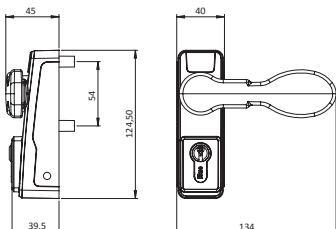

Code

Confezione
singola

Confezione
multipla

Min. ord.

Trim

NEW

Massimo spessore della porta
mm 105

Comando esterno verniciato per antipanico, **MANIGLIA E CILINDRO** 5 spine profilo europeo in dotazione cod. 820930107*. **Il cilindro è sostituibile agendo su una vite posta sul fianco del comando.**

La rimozione è possibile solo eseguendo una parziale rotazione della chiave.

Quadro maniglia. Viti di fissaggio. Foglio istruzioni. Adattatore per kit Belvedere cod. 0000A00210.

FINITURA PVD	94027002	1	-	1	NO
FINITURA ENDUR4NCE	9402700R	1	-	1	SI
VERNICIATO BIANCO	94027004	1	-	1	SI
VERNICIATO NERO	94027005	1	-	1	SI
VERNICIATO GRIGIO METAL	94027007	1	-	1	SI

Massimo spessore della porta
mm 105

Comando esterno verniciato per antipanico, **MANIGLIA RIBASSATA E CILINDRO** 5 spine profilo europeo in dotazione cod. 820930107*. **Il cilindro è sostituibile agendo su una vite posta sul fianco del comando.**

Massimo spessore della porta
mm 105

Comando esterno verniciato NERO per antipanico, **MANIGLIA RIBASSATA E CILINDRO** 5 spine profilo europeo in dotazione cod. 820930107*. **Il cilindro è sostituibile agendo su una vite posta sul fianco del comando.**