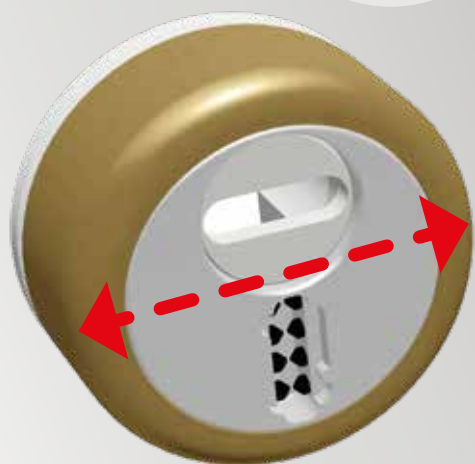

MECDEF

Safe your Key Hole! •

Aumenta la tua protezione,
PROTEGGI il tuo ingresso chiave!

Nuovo Protector Mec Def, brevettato, meccanico, composto da un corpo di acciaio INOX con copertura rotante che **protegge completamente l'entrata chiave**. Presenta una chiave con combinazione meccanica che si inserisce e **RUOTANDO** sblocca l'ingresso chiave.

AI INOX

Scopri come **PROTEGGERTI** dalle nuove tecniche di effrazione.

Difendi il tuo cilindro con il Protector Mec Def.
È una protezione ulteriore al tuo ingresso chiave che blocca qualunque manomissione.

Solo il proprietario con la propria chiave Mec Def potrà sbloccare il protector e aprire casa.

In questo modo, la protezione aumenta la resistenza e la durata del cilindro, garantendo una maggiore sicurezza dei suoi componenti interni, oltre che rendere ancora più sicura la tua casa.

**SOLO
46 mm**

Protezione meccanica, non si smagnetizza!

L'unico con diametro 46 mm, facilmente adattabili alle porte esistenti

Brevettato

Chiave comoda e compatta, brevettata con possibilità di profilo riservato ●