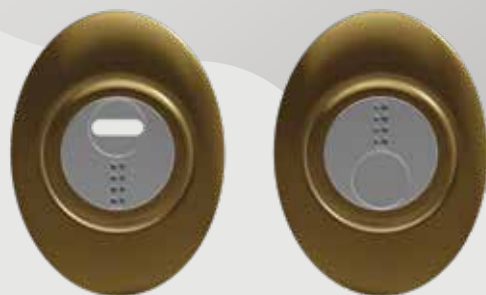

MECDEF

Safe your Key Hole! •

Aumenta la tua protezione,
PROTEGGI il tuo ingresso chiave!

Nuovo Protector Mec Def, brevettato, meccanico, composto da un corpo di acciaio INOX con copertura rotante che **protegge completamente l'entrata chiave**. Presenta una chiave con combinazione meccanica che si inserisce e **RUOTANDO** sblocca l'ingresso chiave.

AI INOX

Scopri come **PROTEGGERTI** dalle nuove tecniche di effrazione.

Difendi il tuo cilindro con il Protector Mec Def.
È una protezione ulteriore al tuo ingresso chiave che blocca qualunque manomissione.

Solo il proprietario con la propria chiave Mec Def potrà sbloccare il protector e aprire casa.

In questo modo, la protezione aumenta la resistenza e la durata del cilindro, garantendo una maggiore sicurezza dei suoi componenti interni, oltre che rendere ancora più sicura la tua casa.

**SOLO
46 mm**

Protezione meccanica, non si smagnetizza!

L'unico con diametro 46 mm, facilmente adattabili alle porte esistenti

Brevettato

Chiave comoda e compatta, brevettata con possibilità di profilo riservato ●