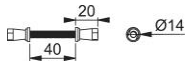

Scheda tecnica

Plus

AR6211-FP

ARRONE sistema di fissaggio per maniglioni a coppia:

- fissaggio a coppia su porte in legno, PVC, metallo e cristallo
- installabile su porte di spessore 10-54 mm

Codice articolo	50027645
Rif. prodotto	AR6211/BB-10-54-SSS
Codice EAN	5051358026957
Paese d'origine	Cina
Codice NC	83024110
Materiale	acciaio inox: 304
Spessore porta	10-54 mm
Tipo di porta	porta di legno
Fissaggio	Set di fissaggio continuo su entrambi i lati
Finitura	SSS acciaio inox satinato
Assortimento	Assortimento ARRONE
Confezione	30
Imballo	150