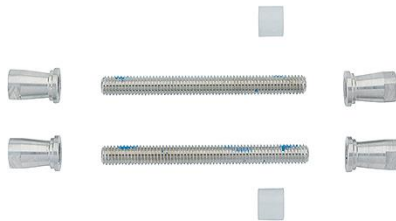

Scheda tecnica

Plus

AR6211-FP

ARRONE sistema di fissaggio per maniglioni a coppia:

- fissaggio a coppia su porte in legno, PVC, metallo e cristallo
- installabile su porte di spessore 10-54 mm

Codice articolo	50027645
Rif. prodotto	AR6211/BB-10-54-SSS
Codice EAN	5051358026957
Paese d'origine	Cina
Codice NC	83024110
Materiale	acciaio inox: 304
Spessore porta	10-54 mm
Tipo di porta	porta di legno
Fissaggio	Set di fissaggio continuo su entrambi i lati
Finitura	SSS acciaio inox satinato
Assortimento	Assortimento ARRONE
Confezione	30
Imballo	150