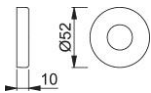

Scheda tecnica

duraplus

42H

Rosetta di copertura HOPPE in alluminio per porte interne:

- compatibile con le sottocostruzioni in acciaio e resina della rosetta 42H

Codice articolo	11649239
Codice EAN	4012789503807
Paese d'origine	Germania
Codice NC	83024110
Spessore porta	
Misura quadro	
Sporgenza del quadro	
Guida	Ø22 mm
Finitura	F1 alluminio aspetto argento
Assortimento	Assortimento base
Confezione	5
Imballo	50