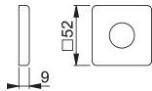

Scheda tecnica

duraplus

52

Rosetta di copertura HOPPE in alluminio per porte d'ingresso (lato interno):

- compatibile con le sottocostruzioni in acciaio e resina della rosetta 52

Codice articolo	11796905
Codice EAN	4012789916539
Paese d'origine	Germania
Codice NC	83024110
Spessore porta	
Misura quadro	
Sporgenza del quadro	
Lunghezza quadro / sporgenza del quadro	
Guida	Ø22 mm
Viti	senza viti
Finitura	F9714M nero opaco
Assortimento	Assortimento base
Confezione	10
Imballo	50