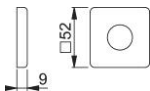

Scheda tecnica

duraplus

52

Rosetta di copertura HOPPE in alluminio per porte d'ingresso (lato interno):

- compatibile con le sottocostruzioni in acciaio e resina della rosetta 52

Codice articolo	11730857
Codice EAN	4012789871081
Paese d'origine	Germania
Codice NC	83024110
Spessore porta	
Misura quadro	
Sporgenza del quadro	
Lunghezza quadro / sporgenza del quadro	
Guida	Ø22 mm
Viti	senza viti
Finitura	F1 alluminio aspetto argento
Assortimento	Assortimento base
Confezione	10
Imballo	50