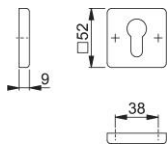

# Scheda tecnica

**duraplus**

52KS

Coppia bocchette HOPPE in alluminio per porte interne:

- sottocostruzione: resina
- fissaggio: coprivite, viti multiuso

Codice articolo	10719051
Codice EAN	4012789494013
Paese d'origine	Germania
Codice NC	83024110
Spessore porta	
Misura quadro per WC	
Foro	cilindro
Viti	3,5x20 mm
Finitura	F9714M nero opaco
Assortimento	Assortimento base
Confezione	10
Imballo	50