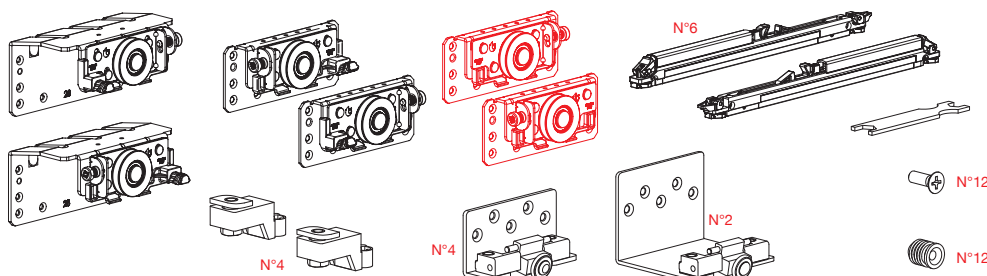

CODE		MAX	
K.1391.2.03.3	A	19 mm	80 kg
K.1392.2.03.3		22 mm	80 kg
K.1393.2.03.3		25 mm	80 kg
K.1394.2.03.3		28 mm	80 kg
K.1395.2.03.3		30 mm	80 kg
K.1396.2.03.3		33 mm	80 kg
K.1397.2.03.3		40 mm	70 kg
K.1398.2.03.3		50 mm	60 kg

- N.2 Doors
N.2 Ante
- N.4 Fluid dampers
N.4 Fermi ammortizzati
Fluid
- Snap hook guide
Guida a scatto

FLUID

CODE		MAX	
K.1391.3.04.3	A	19 mm	80 kg
K.1392.3.04.3		22 mm	80 kg
K.1393.3.04.3		25 mm	80 kg
K.1394.3.04.3		28 mm	80 kg
K.1395.3.04.3		30 mm	80 kg
K.1396.3.04.3		33 mm	80 kg
K.1397.3.04.3		40 mm	70 kg
K.1398.3.04.3		50 mm	60 kg