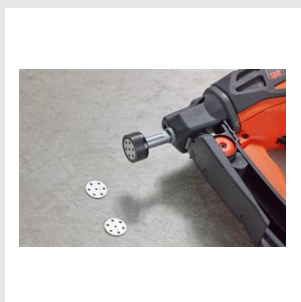

Codice 019891