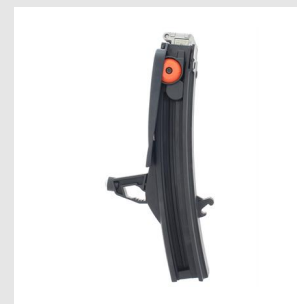

Codice 019419