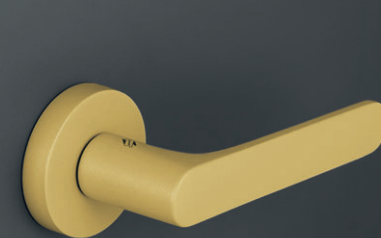

**CHOOSE
OR MATCH
YOUR COLOR***

**Abbinare i colori
con cura
è essenziale
per creare equilibrio
e armonia visiva.**

* Solo per modelli ONE e ONEQ