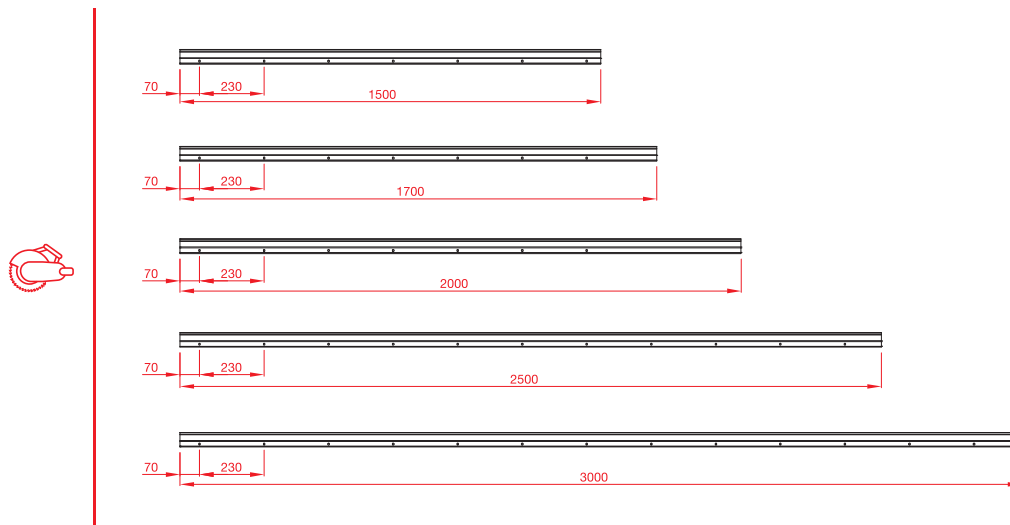

STANDARD HOLES AND MEASUREMENTS / FORATURE E MISURE STANDARD

HOLES AND SIZES ON REQUEST / FORATURE E MISURE A RICHIESTA

**TRACKS / SPECIFY ARTICLE NUMBER, LENGTH AND COLOR WHEN ORDERING
BINARI / AL MOMENTO DELL'ORDINE SPECIFICARE ARTICOLO, LUNGHEZZA E COLORE**