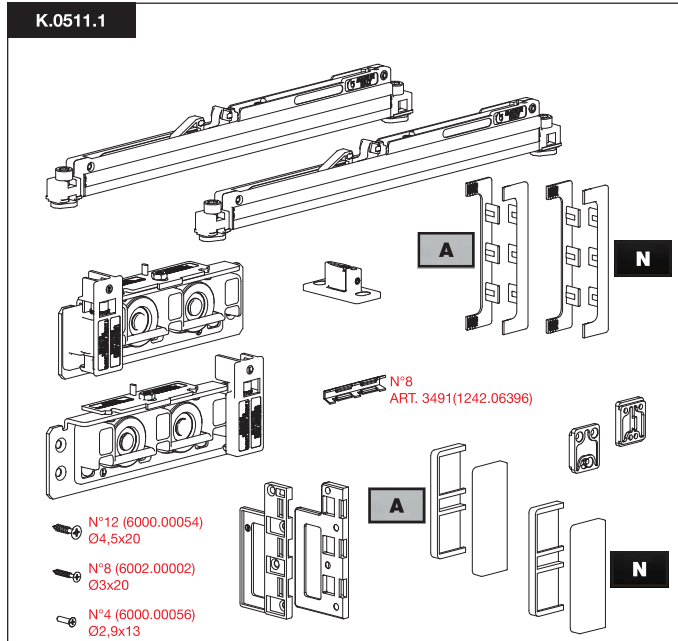

Diva Fluid Vetro

The innovative patented glass doors sliding system
L'innovativo sistema scorrevole brevettato per porte in vetro

80 kg

N.2 Fluid dampers
N.2 Fermi ammortizzati
Fluid

Patented system
Sistema brevettato

Ball bearings
Cuscinetti a sfera

A
Anodized Silver
Argento

N
Anodized Black
Nero

CODE		CODE		COLOURS / COLORI		
				☐ NV	☐ AV	
K.0511.1	+	K.0561.1	____	.41	.42	4x

80 kg

N.2 Standard stoppers
N.2 Fermi standard

Patented system
Sistema brevettato

Ball bearings
Cuscinetti a sfera

A
Anodized Silver
Argento

N
Anodized Black
Nero