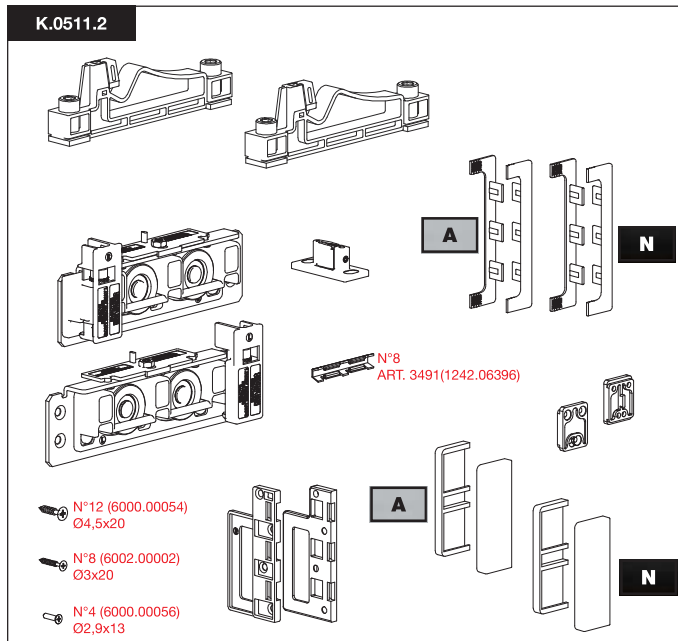

CODE		CODE		COLOURS / COLORI		
				☐ NV	☐ AV	
K.0511.2	+	K.0561.1	____	.41	.42	4x