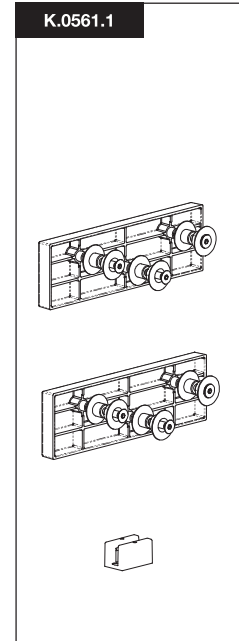

Diva Fluid Vetro

The innovative patented glass doors sliding system
L'innovativo sistema scorrevole brevettato per porte in vetro

80 kg

N.2 Fluid dampers
N.2 Fermi ammortizzati
Fluid

Patented system
Sistema brevettato

Ball bearings
Cuscinetti a sfera

A
Anodized Silver
Argento

N
Anodized Black
Nero

CODE		CODE		COLOURS / COLORI		
				☐ NV	☐ AV	
K.0511.1	+	K.0561.1	____	.41	.42	4x

80 kg

N.2 Standard stoppers
N.2 Fermi standard

Patented system
Sistema brevettato

Ball bearings
Cuscinetti a sfera

A
Anodized Silver
Argento

N
Anodized Black
Nero