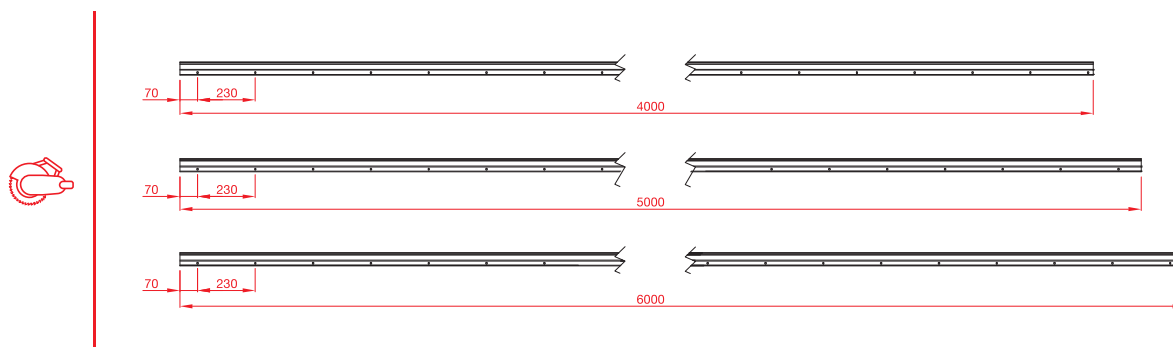

STANDARD HOLES AND MEASUREMENTS / FORATURE E MISURE STANDARD

HOLES AND SIZES ON REQUEST / FORATURE E MISURE A RICHIESTA

**TRACKS / SPECIFY ARTICLE NUMBER, LENGTH AND COLOR WHEN ORDERING
BINARI / AL MOMENTO DELL'ORDINE SPECIFICARE ARTICOLO, LUNGHEZZA E COLORE**