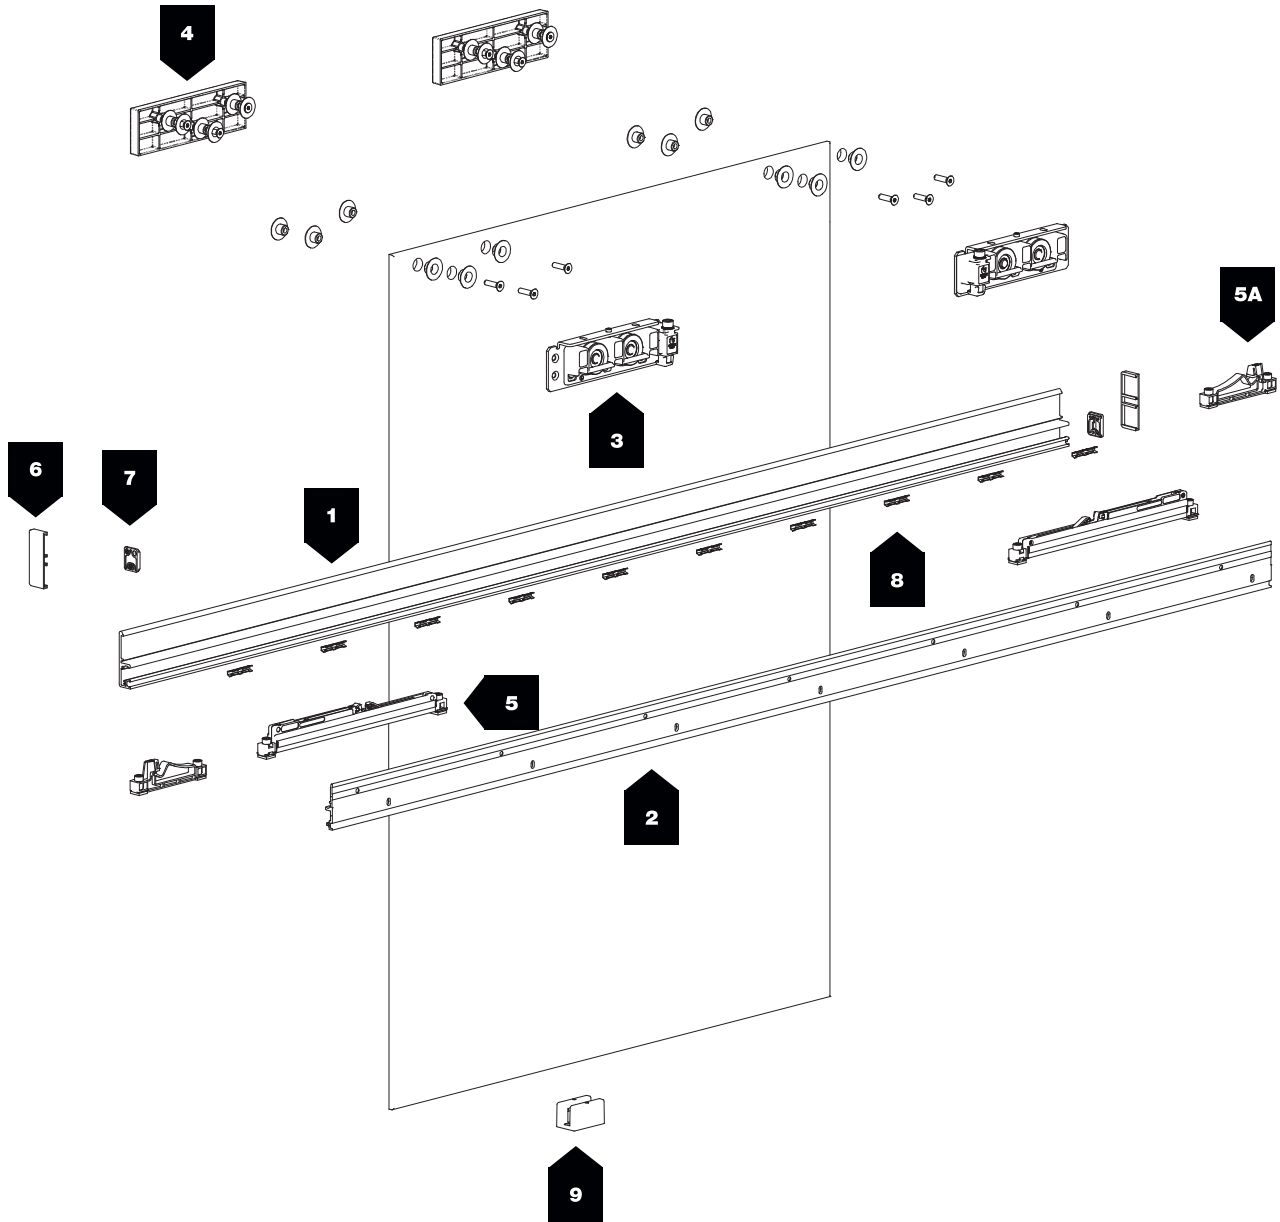

Diva Fluid Vetro

The innovative patented glass doors sliding system
L'innovativo sistema scorrevole brevettato per porte in vetro

80 kg

600 ÷ 1500 mm

10 mm

COLORS / COLORI

Painted Black
Verniciato Nero

Painted Silver
Verniciato Argento