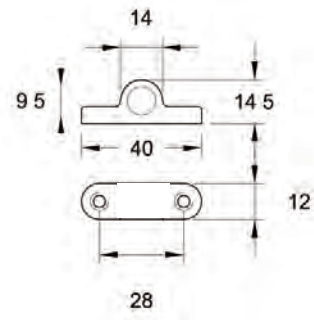

Passante per asta serramenti

Accessories for external frames

Art. 611 | *cavallotto passante per asta tonda*
metal runner accessories for rounded rod

Nero Verniciato
Black Painted

confezione 500 pz | box 500 pcs