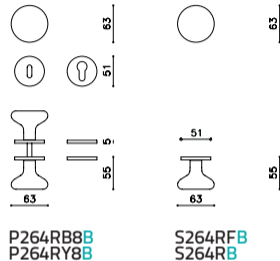

## ottone/brass

- CR Cromo lucido/Bright chrome
- CO Cromo satinato/Satin chrome
- NP Nero opaco/Matt black
- BP Bianco opaco/Matt white
- TS SuperOro satinato/  
SuperGold satin
- NS SuperNichel satinato/  
SuperNickel satin
- RS SuperRame satinato/  
SuperCopper satin
- DS SuperBronzo satinato/  
SuperBronze satin
- US SuperAntracite satinato/  
SuperAnthracite satin