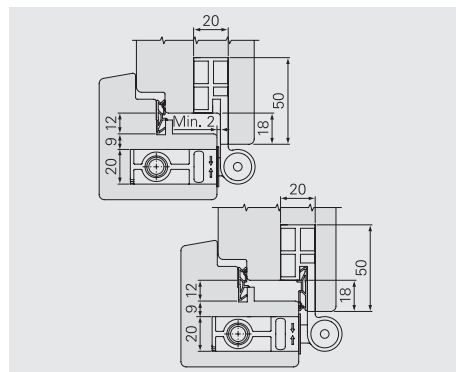

# Easy 3D Ø 20

**Applicazione:** Easy 3D Ø 20-000–Cerniera regolabile ad incasso - battente 18mm aria 12mm

Per porte in legno

Portata con 2 cerniere 160 kg

Regolabile +3/-2 mm in altezza, +/-3 mm laterale e +/-2 in profondità

## Informazioni tecniche

a	b1	b2	d1	d2	d3
20.0	90.0	130.0	50.0	50.0	10.5