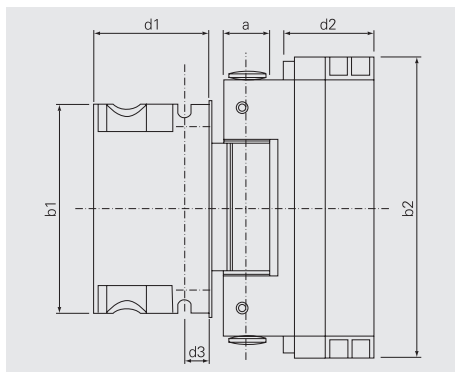

# Easy 3D Ø 20

**Applicazione:** Easy 3D Ø 20-000–Cerniera regolabile ad incasso - battente 18mm aria 12mm

Per porte in legno

Portata con 2 cerniere 160 kg

Regolabile +3/-2 mm in altezza, +/-3 mm laterale e +/-2 in profondità

## Informazioni tecniche

a	b1	b2	d1	d2	d3
20.0	90.0	130.0	50.0	50.0	10.5