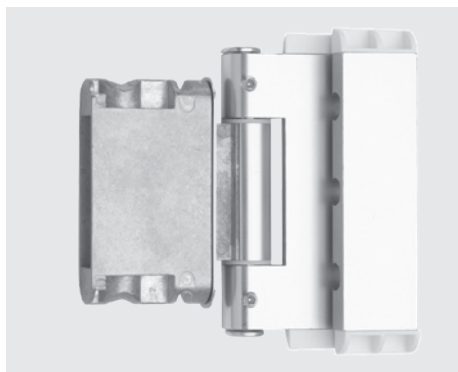

# Easy 3D Ø 20

**Applicazione:** Easy 3D Ø 20-000–Cerniera regolabile ad incasso - battente 18mm aria 12mm

Per porte in legno

Portata con 2 cerniere 160 kg

Regolabile +3/-2 mm in altezza, +/-3 mm laterale e +/-2 in profondità

## Gamma

Prodotto	Confezione	Materiale	Finitura	Resistenza corrosione	Codice
E3DS020ABS	3	Acciaio / Alluminio	Plastificato Bianco	5	1353012
E3DS020AKC			Bronzato Chiaro		1353016
E3DS020ACA			Cromato opaco		1351253
E3DS020ASX			Effetto Inox spazzolato		1353021
E3DS020APM			Marrone RAL 8017		1353018
E3DS020AMPN			Nero RAL 9005 Opaco		1353019
E3DS020APXW			Plastificato Effetto Inox Chiaro		1353020
E3DS020AEL			Ottonato	3	1353015
E3DS020ANO			Nichelato Opaco	2	1353017