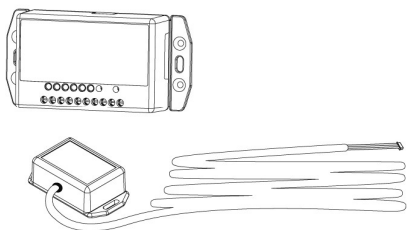

## ATTUATORE CONNESSO CON ANTENNA BLUETOOTH® ESTERNA AL DISPOSITIVO

### Rendi smart i tuoi varchi di accesso

Smart Relay permette di aprire porte elettriche, cancelli motorizzati o qualsiasi attuatore elettrico che può essere attivato chiudendo un contatto.

### Istallazione a scomparsa

Il dispositivo Smart Relay può avere antenna Bluetooth integrata o esterna, per poter installare il dispositivo anche in spazi installativi non convenzionali: l'antenna può essere installata in un altro punto e collegata allo stesso.

### Funzioni di prodotto

- REX (REquest to eXit = richiesta di uscita = bottone di apertura) è un input optoisolato per aprire il relay con un bottone distante fino a 100 mt.
- Il relay di output è un relay di segnale (1A) e può essere configurato come NO (default) o NC da un jumper all'interno della scatola. Può essere configurato da Argo App per diverse funzionalità.
- Memorizza fino a 300 credenziali di accesso
- Memorizza gli ultimi 1.000 eventi
- Blocco degli utenti Standard permettendo l'accesso solo agli utenti VIP
- Programmazione e aggiornamento software mediante Argo app su dispositivi iOS e Android