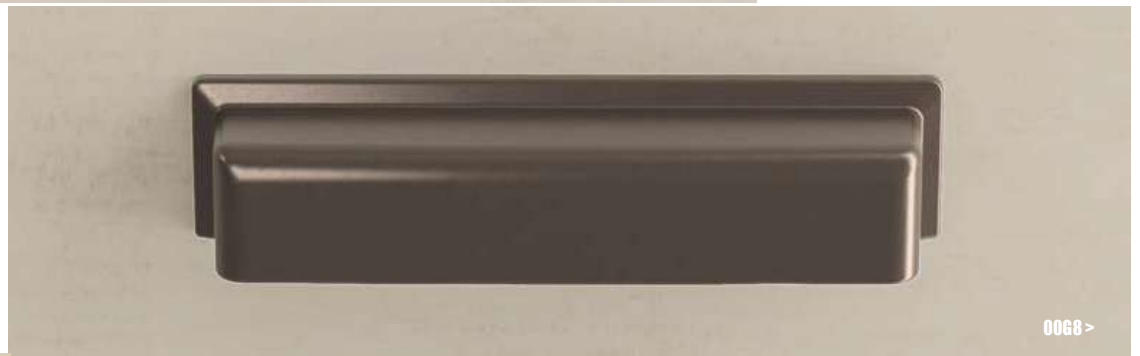

# Linea Evolve

SERIE 831

GIUSTI

00F7 >

00G8 >

ABBINABILE SERIE 780 A PAGINA 153  
MATCHABLE SERIES 780 PAGE 153

WMN831.096

⌀	↔	↑	↓
96	113	22	25

## FINITURE / FINISHING

-  006B > GALVER NICHEL  
GALVER NICKEL
-  006C > GALVER OTTONE  
GALVER BRASS
-  006G > ALUCOVER PLATINO  
ALUCOVER PLATINUM
-  00F3 > ALUCOVER OTTONE  
ALUCOVER BRASS
-  00M3 > COVERMATT OTTONE  
COVERMATT BRASS
-  00G7 > ALUCOVER BRONZO  
ALUCOVER BRONZE
-  00G8 > ALUCOVER BROWN  
ALUCOVER BROWN
-  00N8 > COVERMATT BROWN  
COVERMATT BROWN
-  00G9 > ALUCOVER GRAFITE  
ALUCOVER GRAPHITE
-  00N4 > LACCATO NERO MATT  
VARNISHED BLACK MATT
-  00H4 > VINTAGE NICHEL  
VINTAGE NICKEL
-  00C7 > VINTAGE PELTRO  
VINTAGE PEWTER
-  00T2 > VINTAGE FERRO NERO  
VINTAGE BLACK IRON
-  00F7 > VERNICIATO NICHEL SATINATO  
VARNISHED NICKEL SATINED
-  00E8 > ARGENTO VECCHIO BRILLANTE  
SHINY OLD SILVER
-  00D1 > ANTICA FIRENZE  
ANTIQUE FLORENCE