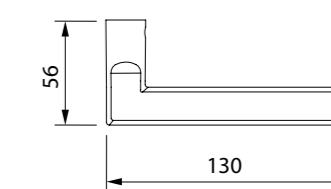

CONNECTED

MA1A

La maniglia MA1A Connected Smart Handle di ISEO è una serratura smart estremamente versatile. È compatta, facile da usare ed è caratterizzata da un design elegante e contemporaneo e al tempo stesso raffinato e funzionale. Può essere installata in modo facile e veloce, e rappresenta la soluzione di retrofit ideale per le porte interne, in quanto è compatibile con tutte le serrature meccaniche di tipo DIN. In combinazione con i software Argo, V364, LSA o Luckey, la maniglia MA1A offre la soluzione perfetta per tutte le esigenze.

APERTURA TRAMITE RFID E BLUETOOTH

La maniglia MA1A ha tutto ciò che serve: canali di comunicazione RFID e Bluetooth. La tecnologia RFID (Radio Frequency Identification) consente di leggere i tipi più comuni di tessere, tag e portachiavi RFID, come Mifare Classic e DESFire. Il canale di comunicazione Bluetooth permette di aprire le porte, gestire i diritti di accesso e aggiornare il software, semplicemente dal proprio smartphone.

COMPATIBILITÀ CON I SOFTWARE