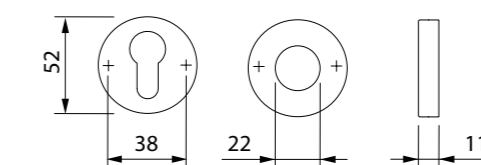

Dimensioni maniglia

YUMA