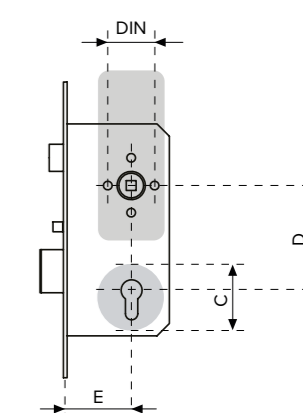

Installazione