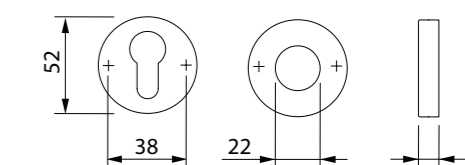

CONNECTED

MA1A

La maniglia MA1A Connected Smart Handle di ISEO è una serratura smart estremamente versatile. È compatta, facile da usare ed è caratterizzata da un design elegante e contemporaneo e al tempo stesso raffinato e funzionale. Può essere installata in modo facile e veloce, e rappresenta la soluzione di retrofit ideale per le porte interne, in quanto è compatibile con tutte le serrature meccaniche di tipo DIN. In combinazione con i software Argo, V364, LSA o Luckey, la maniglia MA1A offre la soluzione perfetta per tutte le esigenze.

APERTURA TRAMITE RFID E BLUETOOTH

La maniglia MA1A ha tutto ciò che serve: canali di comunicazione RFID e Bluetooth. La tecnologia RFID (Radio Frequency Identification) consente di leggere i tipi più comuni di tessere, tag e portachiavi RFID, come Mifare Classic e DESFire. Il canale di comunicazione Bluetooth permette di aprire le porte, gestire i diritti di accesso e aggiornare il software, semplicemente dal proprio smartphone.

COMPATIBILITÀ CON I SOFTWARE