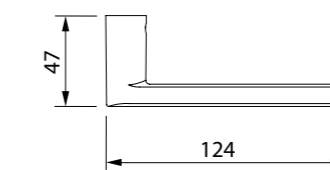

Dimensioni maniglia

YUMA