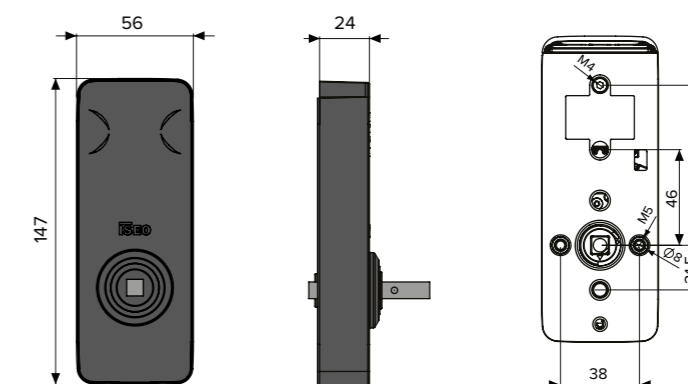

MA1A dimensioni