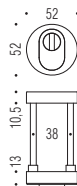

HPS - CR - CM - BR

CR - CM