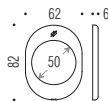

Placca interasse 93mm con sottoplacca  
in nylon compresa di 5 viti di fissaggio  
(utilizzabile solo con inserti PB05  
e PB08).  
Brass plate 93 mm distance, supplied with  
nylon underconstruction and 5 fixing screws  
(use only with underconstruction PB05  
and PB08).

PB 01

HPS - OL - OM - CR - CM - NI - BR - NM

PB 01 DG

HPS - OL - OM - CR - CM - NI - BR - NM

PB 02

HPS - OL - OM - CR - CM - NI - BR - NM

PB 02 Y

HPS - OL - OM - CR - CM - NI - BR - NM