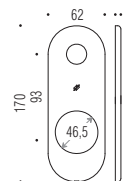

Placca interasse 85mm con sottoplacca  
in nylon compresa di 5 viti di fissaggio  
(utilizzabile solo con inserti PB06  
e PB07).  
Brass plate 85 mm distance, supplied with  
nylon underconstruction and 5 fixing screws  
(use only with underconstruction PB06  
and PB07).

Placca interasse 93mm con sottoplacca  
in nylon compresa di 5 viti di fissaggio  
(utilizzabile solo con inserti PB05  
e PB08).  
Brass plate 93 mm distance, supplied with  
nylon underconstruction and 5 fixing screws  
(use only with underconstruction PB05  
and PB08).

PB 01

HPS - OL - OM - CR - CM - NI - BR - NM

PB 01 DG

HPS - OL - OM - CR - CM - NI - BR - NM

PB 02

HPS - OL - OM - CR - CM - NI - BR - NM

PB 02 Y

HPS - OL - OM - CR - CM - NI - BR - NM