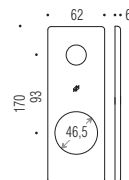

**Placca quadrata interasse 93mm con sottoplastra in nylon compresa di 5 viti di fissaggio (utilizzabile solo con inserti PB05 e PB08).**  
Brass plate 93 mm distance, supplied with nylon underconstruction and 5 fixing screws (use only with underconstruction PB05 and PB08).

**PB 01 Q**

CR - CM - GM

**PB 01 DG Q**

CR - CM - GM

**PB 02 Q**

CR - CM - GM

**PB 02 Y Q**

CR - CM - GM