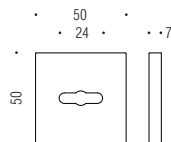

CR - CM - GM - NM