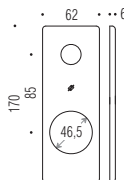

**Placca quadrata interasse 85mm con sottoplastra in nylon compresa di 5 viti di fissaggio (utilizzabile solo con inserti PB06 e PB07).**  
Square brass plate 85 mm distance, supplied with nylon underconstruction and 5 fixing screws (use only with underconstruction PB06 and PB07).

**Placca quadrata interasse 93mm con sottoplastra in nylon compresa di 5 viti di fissaggio (utilizzabile solo con inserti PB05 e PB08).**  
Brass plate 93 mm distance, supplied with nylon underconstruction and 5 fixing screws (use only with underconstruction PB05 and PB08).

**PB 01 Q**

CR - CM - GM

**PB 01 DG Q**

CR - CM - GM

**PB 02 Q**

CR - CM - GM

**PB 02 Y Q**

CR - CM - GM