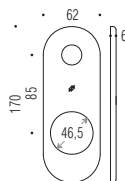

Placca interasse 85mm con sottoplacca  
in nylon compresa di 5 viti di fissaggio  
(utilizzabile solo con inserti PB06  
e PB07).  
Brass plate 85 mm distance, supplied with  
nylon underconstruction and 5 fixing screws  
(use only with underconstruction PB06  
and PB07).

Placca interasse 93mm con sottoplacca  
in nylon compresa di 5 viti di fissaggio  
(utilizzabile solo con inserti PB05  
e PB08).  
Brass plate 93 mm distance, supplied with  
nylon underconstruction and 5 fixing screws  
(use only with underconstruction PB05  
and PB08).

PB 01

HPS - OL - OM - CR - CM - NI - BR - NM

PB 01 DG

HPS - OL - OM - CR - CM - NI - BR - NM

PB 02

HPS - OL - OM - CR - CM - NI - BR - NM

PB 02 Y

HPS - OL - OM - CR - CM - NI - BR - NM