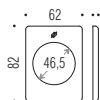

MOSTRINE

ROSE
PLATES

Design:
Colombo Design

CR
Cromo
Chrome

CM
Cromat
Matt chrome

GM
Grafite Mat
Matt graphite

Rosetta quadrata con sottorosetta in nylon compresa di 5 viti di fissaggio.
Square brass rose supplied with nylon underconstruction and 5 fixing screws.

Rosetta quadrata con sottorosetta in nylon per defender ø50mm compresa di 5 viti di fissaggio (non adatto per montaggio con SR73 WP).
Square brass rose supplied with nylon underconstruction for defender ø50mm and 5 fixing screws (not suitable for SR73 WP).

Placca quadrata interasse 85mm con sottoplastra in nylon compresa di 5 viti di fissaggio (utilizzabile solo con inserti PB06 e PB07).
Square brass plate 85 mm distance, supplied with nylon underconstruction and 5 fixing screws (use only with underconstruction PB06 and PB07).

Placca quadrata interasse 93mm con sottoplastra in nylon compresa di 5 viti di fissaggio (utilizzabile solo con inserti PB05 e PB08).
Brass plate 93 mm distance, supplied with nylon underconstruction and 5 fixing screws (use only with underconstruction PB05 and PB08).

PB 01 Q

CR - CM - GM

PB 01 DG Q

CR - CM - GM

PB 02 Q

CR - CM - GM

PB 02 Y Q

CR - CM - GM