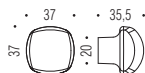

POMOLINI

KNOB
SETS

Design:
Colombo Design

Pomolino Ø35mm per limitatore
d'apertura (e/o per cilindro)
cava interna quadro 8mm - Ø9mm.
Knob set Ø35mm for opening limiting
device (also for cylinder) spindle
8mm - thread 9mm.

PB 09

HPS - OL - OM - CR - CM - NI - BR - NM

Pomolino quadrato per limitatore
d'apertura (e/o per cilindro)
cava interna quadro 8mm - Ø9mm.
Square knob set for opening limiting
device (also for cylinder) spindle
8mm - thread 9mm

PB 09 Q

CR - CM - GM - NM