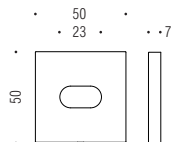

CR - CM - GM - NM