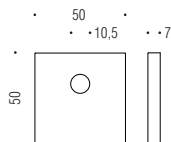

**PB 23/04**

CR - CM - GM - NM

**Mostrina quadrata  
per cilindro con pomolo.**  
Square backplate  
for cylinder with knob.

**PB 23/05**

CR - CM - GM - NM

**Mostrina quadrata  
per doppia mappa universale.**  
Square escutcheon  
for universal double bitted key.