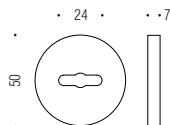

OL - OM - CR - CM