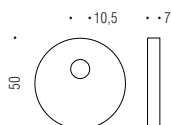

**PB 13/04**

OL - OM - CR - CM

**Mostrina tonda  
per cilindro con pomolo.**  
Round backplate  
for cylinder with knob.

**PB 13/05**

OL - OM - CR - CM

**Mostrina tonda  
per doppia mappa universale.**  
Round escutcheon  
for universal double bitted key.