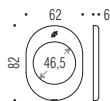

HPS - OL - OM - CR - CM - NI - BR - NM