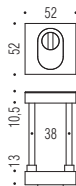

HPS - CR - CM - BR

CR - CM