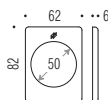

**Placca quadrata interasse 93mm con sottoplastra in nylon compresa di 5 viti di fissaggio (utilizzabile solo con inserti PB05 e PB08).**  
Brass plate 93 mm distance, supplied with nylon underconstruction and 5 fixing screws (use only with underconstruction PB05 and PB08).

**PB 01 Q**

CR - CM - GM

**PB 01 DG Q**

CR - CM - GM

**PB 02 Q**

CR - CM - GM

**PB 02 Y Q**

CR - CM - GM