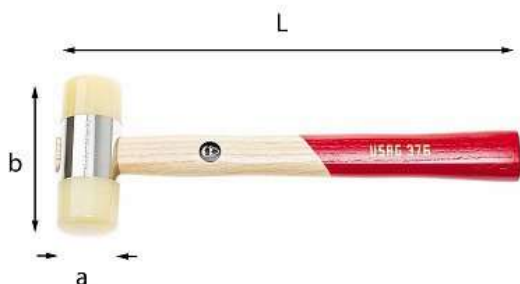

MAZZUOLE

376

UNI 7784

- Modello a tasselli intercambiabili in materiale plastico
- Corpo in acciaio al Carbonio
- Manico in frassino

Dettagli famiglia

Codice	a mm	b mm	L mm	Q.tà x conf.
U03760001	22	74	250	4
U03760002	28	88	275	4
U03760003	35	97	300	4
U03760004	42	108	325	4
U03760005	50	112	350	2
U03760006	60	128	380	2