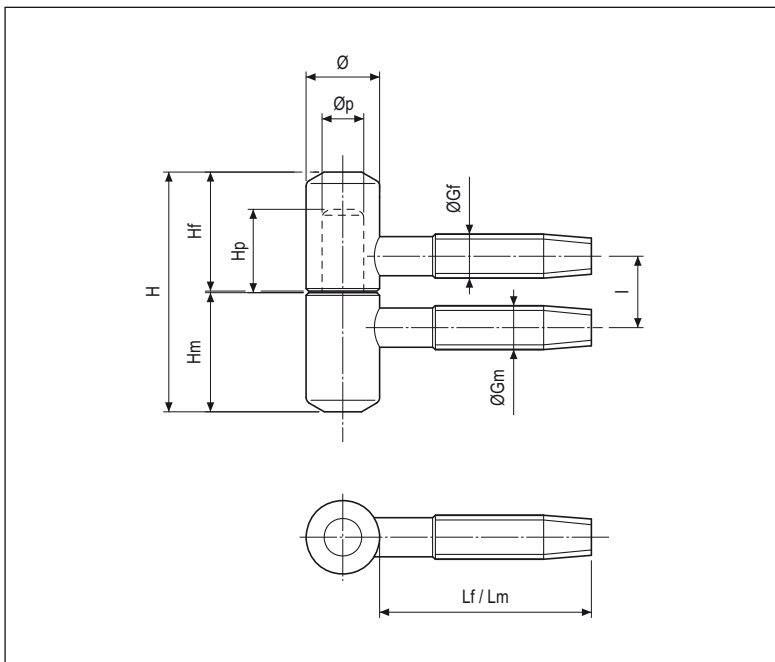

### ACCESSORI PER IL MONTAGGIO (capitolo "Dime")

### Tabella quote di riferimento

Quote	Diametri cerniera (Ø)		
	13	14	16
H	38,5	45,5	50,5
I	12,5	13,5	14,5
Hm	19	22,5	25
Hf	19	22,5	25
Øp	7,4	7,9	9,9
Hp	14,1	15,7	17,3
ØGm	7,8	8,3	8,8
Lm	36	40	46
ØGf	7,8	8,3	8,8
Lf	36	40	46