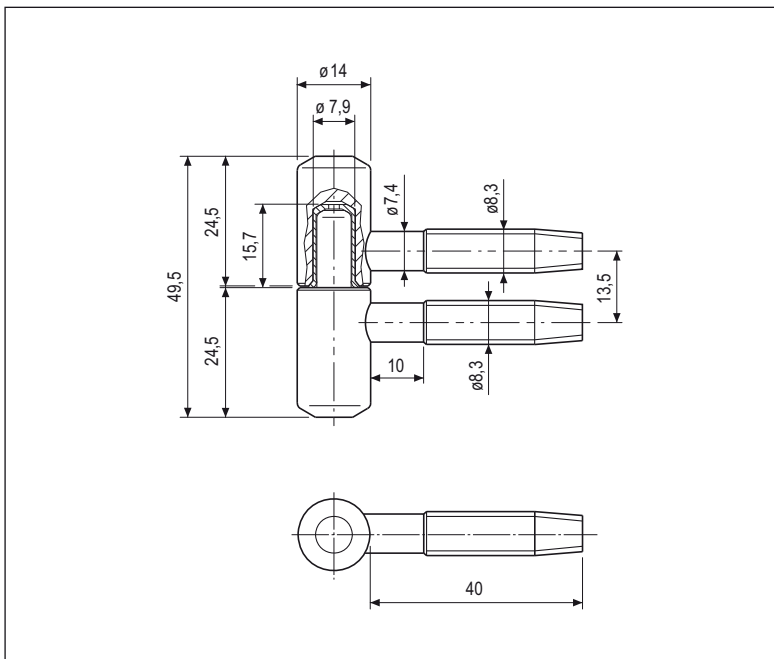

Mod. 120 con boccia in nylon

ACCESSORI PER IL MONTAGGIO (capitolo "Dime")

Applicazione a battente

- Scatola attrezzi guida art. E00112.14.01
- Kit attrezzi guida art. E00144.14.01
- Dima singola art. E00139.14.01
- Asta portadime per finestra art. E00136.00.01/02 (dx/sx)
- Asta portadime per portafinestra art. E00136.00.05/06 (dx/sx)

Applicazione a filo

- Scatola attrezzi guida art. E00115.14.01
- Kit attrezzi guida art. E00138.14.01
- Dima singola art. E00133.14.01
- Asta portadime per finestra art. E00136.00.03/04 (dx/sx)
- Asta portadime per portafinestra art. E00136.00.07/08 (dx/sx)

Specifiche d'ordine

Materiale	Articolo
ACCIAIO	E02120.14.XX

NB. Riferirsi al listino in vigore per verificare la disponibilità delle finiture.

Coperture disponibili

Mod. Standard 	OTTONE: Art. E00122 per $\varnothing 14$ mm
	ABS: Art. E00123 per $\varnothing 14$ mm
Mod. Bombato 	ABS: Art. E00137 per $\varnothing 14$ mm
	ALLUMINIO: Art. E21000 per $\varnothing 14$ mm
Mod. Barocco 	OTTONE: Art. E00134 per $\varnothing 14$ mm