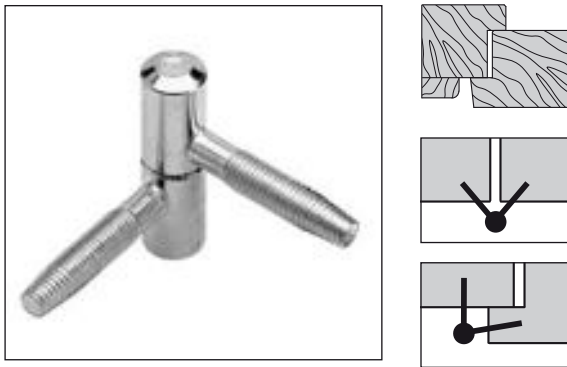

Mod. 120 con boccia in nylon

ACCESSORI PER IL MONTAGGIO (capitolo "Dime")

Applicazione a battente

- Scatola attrezzi guida art. E00112.14.01
- Kit attrezzi guida art. E00144.14.01
- Dima singola art. E00139.14.01
- Asta portadime per finestra art. E00136.00.01/02 (dx/sx)
- Asta portadime per portafinestra art. E00136.00.05/06 (dx/sx)

Applicazione a filo

- Scatola attrezzi guida art. E00115.14.01
- Kit attrezzi guida art. E00138.14.01
- Dima singola art. E00133.14.01
- Asta portadime per finestra art. E00136.00.03/04 (dx/sx)
- Asta portadime per portafinestra art. E00136.00.07/08 (dx/sx)

Specifiche d'ordine

Materiale	Articolo
ACCIAIO	E02120.14.XX

NB. Riferirsi al listino in vigore per verificare la disponibilità delle finiture.

Coperture disponibili

Mod. Standard 	OTTONE: Art. E00122 per $\varnothing 14$ mm
	ABS: Art. E00123 per $\varnothing 14$ mm
Mod. Bombato 	ABS: Art. E00137 per $\varnothing 14$ mm
	ALLUMINIO: Art. E21000 per $\varnothing 14$ mm
Mod. Barocco 	OTTONE: Art. E00134 per $\varnothing 14$ mm