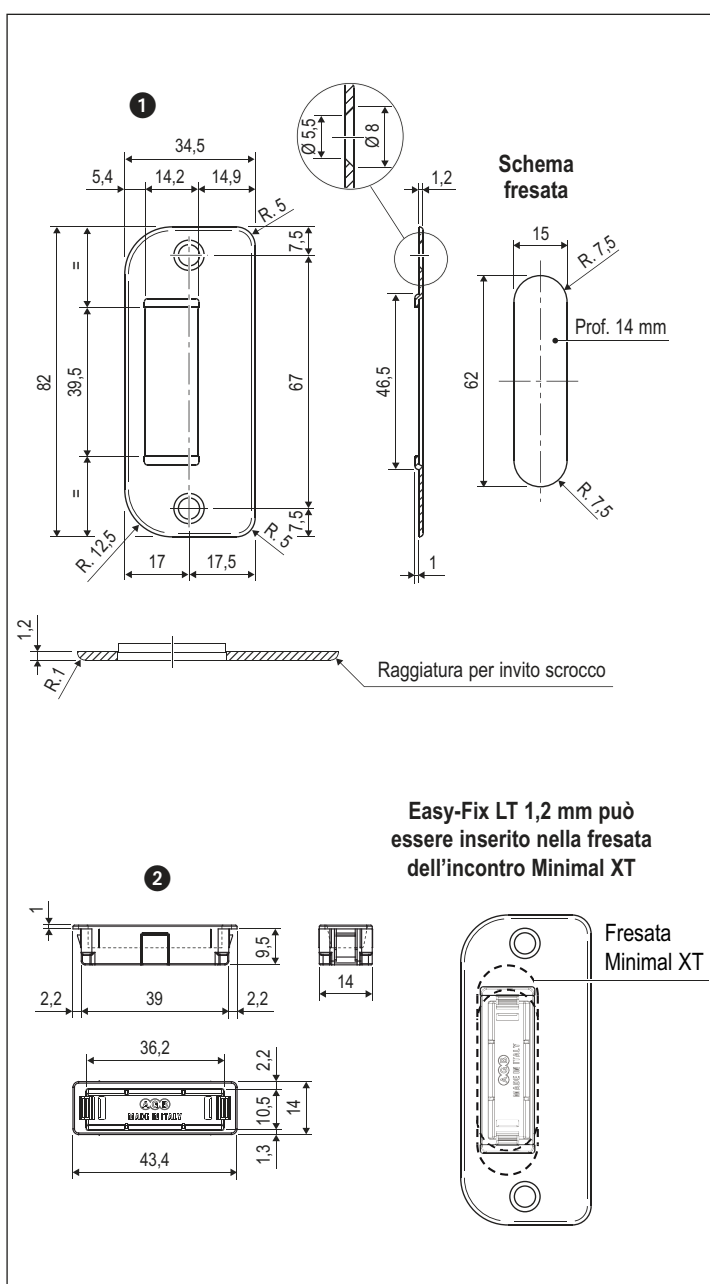

# Incontro Easy-Fix LT spessore 1,2 mm per Polaris 2XT e Revolution XT - per porte a filo spessore 44 mm

### Descrizione

Incontro in acciaio e vaschetta di copertura del foro scrocco, con profondità ridotta e aggancio frontale con clip per una facile estrazione senza la rimozione della piastra. Registrabile in pressione fino a 1,5 mm mediante rotazione di 180° della vaschetta.

### Scelta ed utilizzo

Da abbinare a serratura Polaris 2XT e Revolution XT su porte a filo, spessore 44 mm.

### Fissaggio

Per il fissaggio utilizzare due viti da 3,5x20 mm.