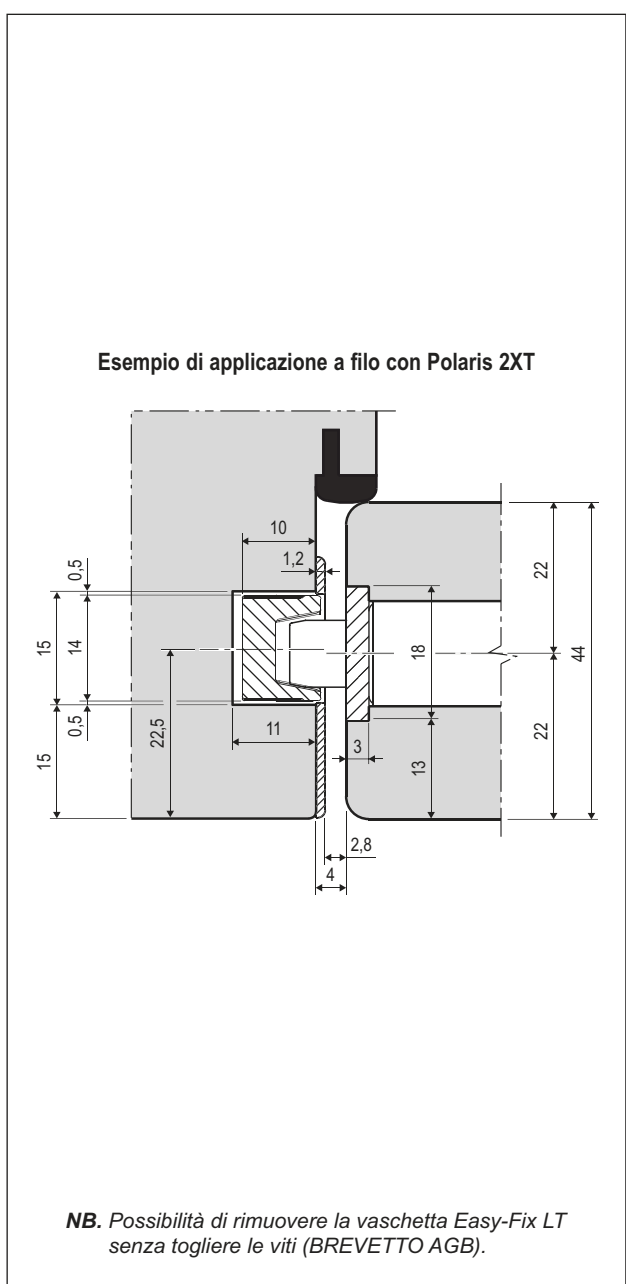

# Incontro Easy-Fix LT spessore 1,2 mm per Polaris 2XT e Revolution XT - per porte a filo spessore 44 mm

### Descrizione

Incontro in acciaio e vaschetta di copertura del foro scrocco, con profondità ridotta e aggancio frontale con clip per una facile estrazione senza la rimozione della piastra. Registrabile in pressione fino a 1,5 mm mediante rotazione di 180° della vaschetta.

### Scelta ed utilizzo

Da abbinare a serratura Polaris 2XT e Revolution XT su porte a filo, spessore 44 mm.

### Specifiche d'ordine

Rif.	Articolo	Materiale	Descrizione
1	B01402.31.XX	acciaio	incontro solo piastra
2	B02402.37.XX	plastica	vaschetta magnetica Easy-Fix LT per Polaris 2XT e Revolution XT

NB. Riferirsi al listino in vigore per verificare la disponibilità delle finiture.