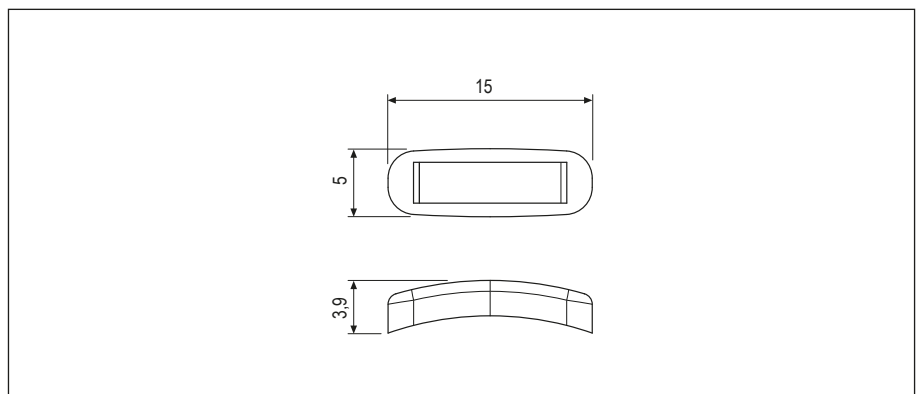

Chiave per cilindri Genio

| Materiale | Articolo | Descrizione |
|-----------|--------------|-----------------------------|
| OTTONE | CP4306.04.06 | Chiave grezza |
| | CP4306.06.06 | Chiave grezza a collo corto |

Anello segnalatore per chiavi Genio

| Materiale | Articolo | Colori |
|-----------|--------------|---------------------|
| PLASTICO | CP5800.01.1P | Giallo |
| | CP5800.01.2P | Azzurro |
| | CP5800.01.3P | Fucsia |
| | CP5800.01.4P | Verde mela |
| | CP5800.01.5P | Arancio |
| | CP5800.05.00 | Confezione 5 colori |