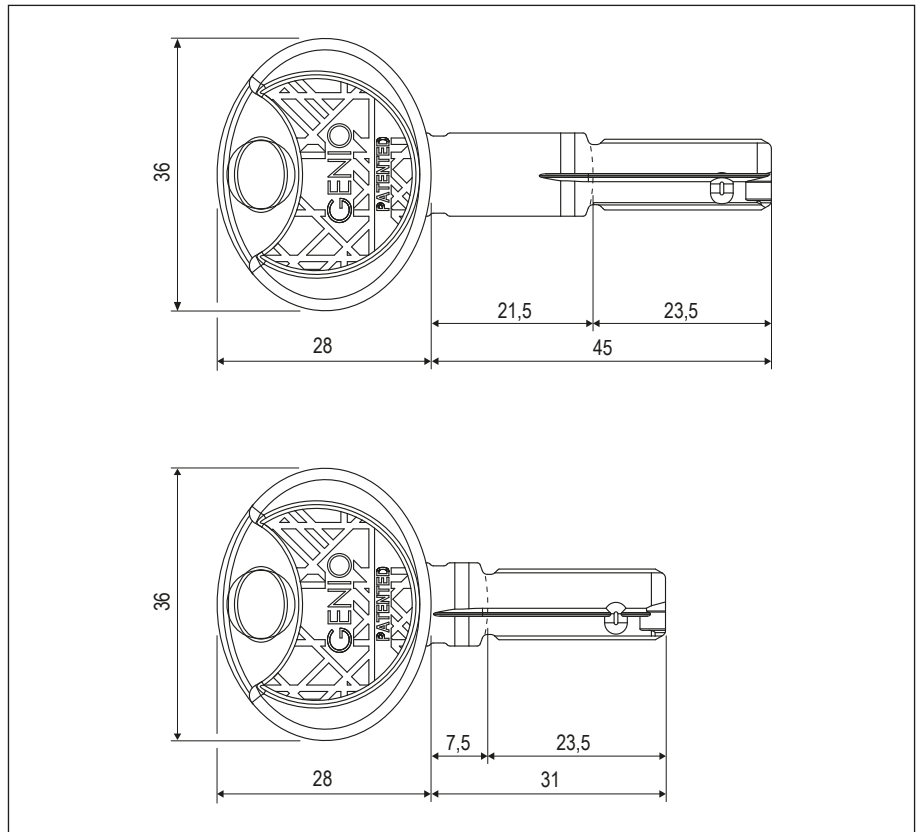

Chiave per cilindri Genio

| Materiale | Articolo | Descrizione |
|-----------|--------------|-----------------------------|
| OTTONE | CP4306.04.06 | Chiave grezza |
| | CP4306.06.06 | Chiave grezza a collo corto |

Anello segnalatore per chiavi Genio

| Materiale | Articolo | Colori |
|-----------|--------------|---------------------|
| PLASTICO | CP5800.01.1P | Giallo |
| | CP5800.01.2P | Azzurro |
| | CP5800.01.3P | Fucsia |
| | CP5800.01.4P | Verde mela |
| | CP5800.01.5P | Arancio |
| | CP5800.05.00 | Confezione 5 colori |