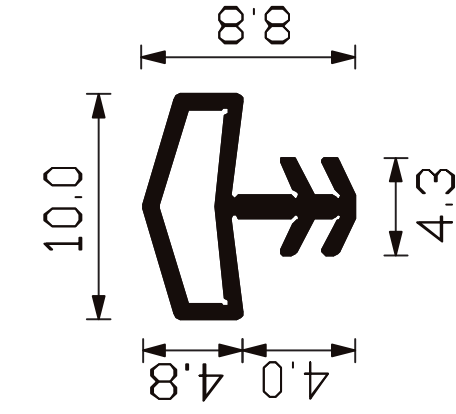

A 106 K - A 106 AC

Scatole da 408 m

Colori: marrone - bianco - beige

408 m boxes

Colours: brown - white - hazel brown

A =	3 mm	B =	10 mm
C =	7 mm	D =	3,5 mm
