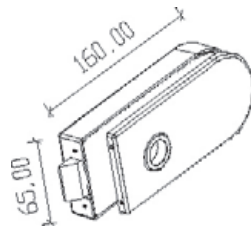

0051.SR.94

Serratura senza foro chiave, con placca di copertura in acciaio inox

Lock without keyhole, with stainless steel cover

Schloss ohne Loch, mit Abdeckschild aus Edelstahl

Serrure sans trou pour clé, avec plaque de recouvrement en acier inox

0052.SR.94