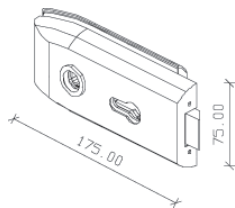

0062.SR.94

Serratura con foro chiave, con placca di copertura in acciaio inox

*Lock with keyhole, with stainless steel cover*

*Schloss mit Loch, mit Abdeckschild aus Edelstahl*

*Serrure avec trou pour clé, avec plaque de recouvrement en acier inox*

0063.SR.94

Serratura con foro YALE, con placca di copertura in acciaio inox

*Lock with Euro profile cylinder keyhole, with stainless steel cover*

*Schloss mit PZ Loch, mit Abdeckschild aus Edelstahl*

*Serrure avec trou de cylindre (yale), avec plaque de recouvrement en acier inox*