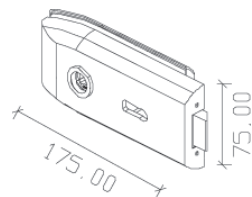

Serratura senza foro chiave, con placca di copertura in acciaio inox

Lock without keyhole, with stainless steel cover

Schloss ohne Loch, mit Abdeckschild aus Edelstahl

Serrure sans trou pour clé, avec plaque de recouvrement en acier inox

0062.SR.94