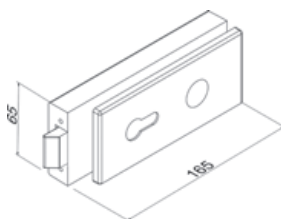

0042.SR.94

Serratura con foro chiave, con placca di copertura in acciaio inox

*Lock with keyhole, with stainless steel cover*

*Schloss mit Loch, mit Abdeckschild aus Edelstahl*

*Serrure avec trou pour clé, avec plaque de recouvrement en acier inox*

0043.SR.94

Serratura con foro YALE, con placca di copertura in acciaio inox

*Lock with Euro profile cylinder keyhole, with stainless steel cover*

*Schloss mit PZ Loch, mit Abdeckschild aus Edelstahl*

*Serrure avec trou de cylindre (yale), avec plaque de recouvrement en acier inox*