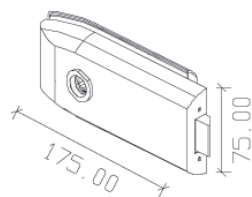

Serratura con foro YALE, con placca di copertura in acciaio inox

Lock with Euro profile cylinder keyhole, with stainless steel cover

Schloss mit PZ Loch, mit Abdeckschild aus Edelstahl

Serrure avec trou de cylindre (yale), avec plaque de recouvrement en acier inox

0064.SR.94