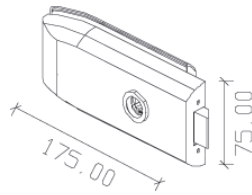

0061.SR.94