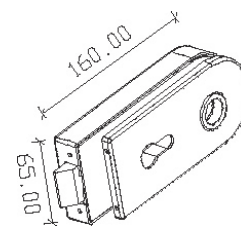

0053.SR.94

Serratura con foro YALE, con placca di copertura in acciaio inox

*Lock with Euro profile cylinder keyhole, with stainless steel cover*

*Schloss mit PZ Loch, mit Abdeckschild aus Edelstahl*

*Serrure avec trou de cylindre (yale), avec plaque de recouvrement en acier inox*