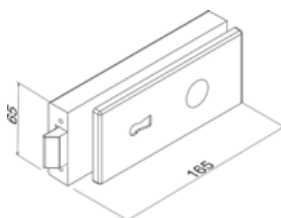

0041.SR.94

Serratura senza foro chiave, con placca di copertura in acciaio inox

*Lock without keyhole, with stainless steel cover*

*Schloss ohne Loch, mit Abdeckschild aus Edelstahl*

*Serrure sans trou pour clé, avec plaque de recouvrement en acier inox*

0042.SR.94

Serratura con foro chiave, con placca di copertura in acciaio inox

*Lock with keyhole, with stainless steel cover*

*Schloss mit Loch, mit Abdeckschild aus Edelstahl*

*Serrure avec trou pour clé, avec plaque de recouvrement en acier inox*

0043.SR.94

Serratura con foro YALE, con placca di copertura in acciaio inox

*Lock with Euro profile cylinder keyhole, with stainless steel cover*

*Schloss mit PZ Loch, mit Abdeckschild aus Edelstahl*

*Serrure avec trou de cylindre (yale), avec plaque de recouvrement en acier inox*