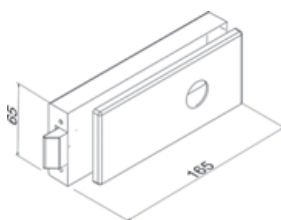

Serratura senza foro chiave, con placca di copertura in acciaio inox

Lock without keyhole, with stainless steel cover

Schloss ohne Loch, mit Abdeckschild aus Edelstahl

Serrure sans trou pour clé, avec plaque de recouvrement en acier inox