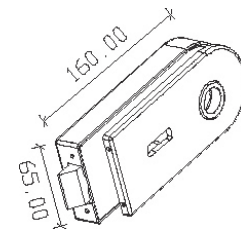

Serratura con foro chiave, con placca di copertura in acciaio inox

Lock with keyhole, with stainless steel cover

Schloss mit Loch, mit Abdeckschild aus Edelstahl

Serrure avec trou pour clé, avec plaque de recouvrement en acier inox

0053.SR.94