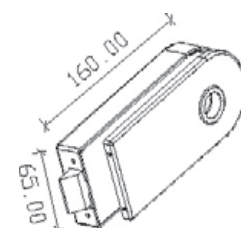

Serratura senza foro chiave, con placca di copertura in acciaio inox

Lock without keyhole, with stainless steel cover

Schloss ohne Loch, mit Abdeckschild aus Edelstahl

Serrure sans trou pour clé, avec plaque de recouvrement en acier inox