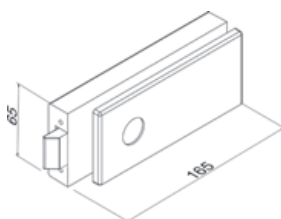

0041.SR.94

Serratura senza foro chiave, con placca di copertura in acciaio inox

*Lock without keyhole, with stainless steel cover*

*Schloss ohne Loch, mit Abdeckschild aus Edelstahl*

*Serrure sans trou pour clé, avec plaque de recouvrement en acier inox*

0042.SR.94

Serratura con foro chiave, con placca di copertura in acciaio inox

*Lock with keyhole, with stainless steel cover*

*Schloss mit Loch, mit Abdeckschild aus Edelstahl*

*Serrure avec trou pour clé, avec plaque de recouvrement en acier inox*

0043.SR.94

Serratura con foro YALE, con placca di copertura in acciaio inox

*Lock with Euro profile cylinder keyhole, with stainless steel cover*

*Schloss mit PZ Loch, mit Abdeckschild aus Edelstahl*

*Serrure avec trou de cylindre (yale), avec plaque de recouvrement en acier inox*