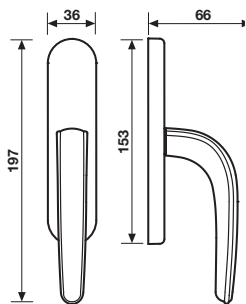

H 1058 Serie Amica design Valli Workshop

Materiale Nikrall Lega Zama UNI 3717
Material Nikrall Lega Zama UNI 3717

Dimensioni Sizes	Finitura Finish			EAN R8	EAN R7	EAN RG8	
<p>H 1058 R8</p>	R8	R7	RG8	Cromo/Cromosat	765482	768254	768315
				Nikelnero	765499	768261	768322
				Biancopaco	782229	784827	784834
		R8 Y	R7 Y	RG8 Y			
				Cromo/Cromosat	765505	768292	768339
				Nikelnero	765512	768308	768346
				Biancopaco	782236	784841	784858
		R8 BZG	R7 BZG	RG8 BZG			
				Cromo/Cromosat	*	768278	*
				Nikelnero	*	768285	*
				Biancopaco	*	784865	*

Maniglia da porta su rosetta fine solo 50mm
Door handle on slim rosette 50 mm only

<p>RO8 CM</p>	RO8 CM			RO8Y CM			
				Cromo/Cromosat	765406	*	*
				Nikelnero	765413	*	*
				Biancopaco	782243	*	*
				Cromo/Cromosat	765420	*	*
				Nikelnero	765437	*	*
				Biancopaco	782250	*	*

Specifiche spessori porta/lunghezza quadro, pag. 148
For specifications of door thicknesses and spindle lengths, see page 148

Dimensioni Sizes	Codice Code	Finitura Finish	EAN
---------------------	----------------	--------------------	-----

A richiesta: disponibile il movimento 30-35-45-50 mm

On request: available also for spindle length 30-35-45-50 mm

Maniglia da finestra su rosetta fine

Window handle on slim rosette

H 1058 F RS B SIC-41

Maniglia per finestra
Window handle