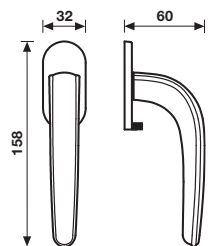

Cromo/Cromosat	765543
Nikelnero	765536
Biancopaco	782274

A richiesta: disponibile il movimento 30-35-45-50 mm

On request: available also for spindle length 30-35-45-50 mm

A richiesta: disponibile il movimento 8 scatti per la microventilazione (solo la misura 41 mm)

On request: available also 8 click positions (only spindle length 41 mm)

H 1058 F RS B-41

Maniglia per finestra
Window handle

Movimento

8 scatti

Movement

8 click positions

Cromo/Cromosat	*
Nikelnero	*
Biancopaco	783554

A richiesta: disponibile il movimento 30-35-45-50 mm

On request: available also for spindle length 30-35-45-50 mm

Maniglia da finestra su rosetta fine

Window handle on slim rosette

H 1058 F RS B SIC-41

Maniglia per finestra
Window handle

Movimento

8 scatti

Movement

8 click positions

Cromo/Cromosat	792778
Nikelnero	*
Biancopaco	783561

A richiesta: disponibile il movimento 30-35-45-50 mm

On request: available also for spindle length 30-35-45-50 mm