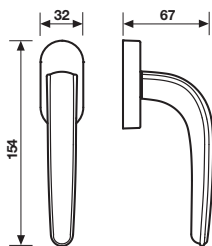

H 1058 F RS-41

Maniglia per finestra
Window handle

Movimento

4 scatti

Movement

4 click positions

Cromo/Cromosat	765543
Nikelnero	765536
Biancopaco	782274

A richiesta: disponibile il movimento 30-35-45-50 mm

On request: available also for spindle length 30-35-45-50 mm

A richiesta: disponibile il movimento 8 scatti per la microventilazione (solo la misura 41 mm)

On request: available also 8 click positions (only spindle length 41 mm)