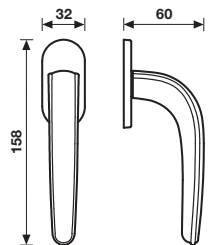

H 1058 F RS B-41

Maniglia per finestra
Window handle

Movimento

8 scatti

Movement

8 click positions

Cromo/Cromosat	*
Nikelnero	*
Biancopaco	783554

A richiesta: disponibile il movimento 30-35-45-50 mm

On request: available also for spindle length 30-35-45-50 mm

Maniglia da finestra su rosetta fine

Window handle on slim rosette