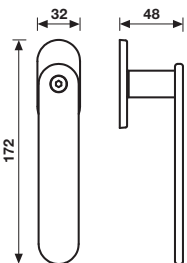

Dimensioni Sizes	Codice Code	Finitura Finish	EAN
---------------------	----------------	--------------------	-----

H 1055 F RS-41

Movimento
4 scatti
Movement
4 click positions

Cromo/Neropaco 734099

Cromosat/Neropaco 734105

A richiesta: disponibile il movimento 30-35-45-50 mm
On request: available also for spindle length 30-35-45-50 mm

A richiesta: disponibile il movimento 8 scatti per la microventilazione (solo la misura 41 mm)
On request: available also 8 click positions (only spindle length 41 mm)

Massimo 7 lettere in verticale
Max 7 letters vertically engraved

H 1055 F RS B-41

Movimento
8 scatti
Movement
8 click positions

Cromo/Neropaco *

Cromosat/Neropaco *

A richiesta: disponibile il movimento 30-35-45-50 mm
On request: available also for spindle length 30-35-45-50 mm

Cromosat/Neropaco *

A richiesta: disponibile il movimento 30-35-45-50 mm
On request: available also for spindle length 30-35-45-50 mm

Massimo 7 lettere in verticale
Max 7 letters vertically engraved

Maniglia da finestra su rosetta fine con pulsante sicurezza
Window handle on slim rosette with safety devise