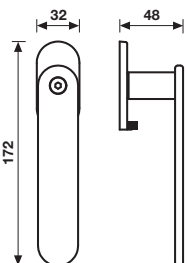

A richiesta: disponibile il movimento 30-35-45-50 mm
On request: available also for spindle length 30-35-45-50 mm

A richiesta: disponibile il movimento 8 scatti per la microventilazione (solo la misura 41 mm)
On request: available also 8 click positions (only spindle length 41 mm)

Massimo 7 lettere in verticale
Max 7 letters vertically engraved

H 1055 F RS B-41

Movimento
8 scatti
Movement
8 click positions

Cromo/Neropaco *

Cromosat/Neropaco *

A richiesta: disponibile il movimento 30-35-45-50 mm
On request: available also for spindle length 30-35-45-50 mm

Massimo 7 lettere in verticale
Max 7 letters vertically engraved

Maniglia da finestra su rosetta fine
Window handle on slim rosette

H 1055 F RS B SIC-41

Movimento
8 scatti
Movement
8 click positions

Cromo/Neropaco *

Cromosat/Neropaco *

A richiesta: disponibile il movimento 30-35-45-50 mm
On request: available also for spindle length 30-35-45-50 mm

Massimo 7 lettere in verticale
Max 7 letters vertically engraved

Maniglia da finestra su rosetta fine con pulsante sicurezza
Window handle on slim rosette with safety devise