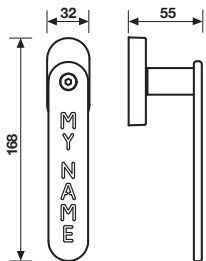

Dimensioni Sizes	Codice Code	Finitura Finish	EAN

H 1055 F RS-41

Movimento
4 scatti
Movement
4 click positions

Cromo/Neropaco 734099

Cromosat/Neropaco 734105

A richiesta: disponibile il movimento 30-35-45-50 mm
On request: available also for spindle length 30-35-45-50 mm

A richiesta: disponibile il movimento 8 scatti per la microventilazione (solo la misura 41 mm)
On request: available also 8 click positions (only spindle length 41 mm)

Massimo 7 lettere in verticale
Max 7 letters vertically engraved