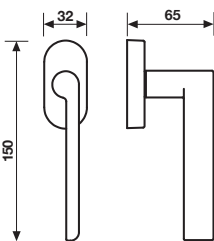

H 1054 F RS-41

Movimento

4 scatti

Movement

4 click positions

Nikmatt	734761
Orsatop	734778
Cromo	734754
Rame	794529
Ramematt	794536

A richiesta: disponibile il movimento 30-35-45-50 mm

On request: available also for spindle length 30-35-45-50 mm

A richiesta: disponibile il movimento 8 scatti per la microventilazione (solo la misura 41 mm)

On request: available also 8 click positions (only spindle length 41 mm)