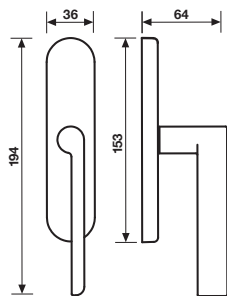

Dimensioni Sizes	Codice Code	Finitura Finish	EAN

H 1054 F

Movimenti/Movements

Gratz
Gratz CP
Gratz/7
Martellina

Nikmatt	734730
Orsatop	734747
Cromo	734723
Rame	794505
Ramematt	794512

Il codice EAN indica l'articolo senza movimento

The EAN code indicates the article without the movement

Movimenti da ordinare a parte, pag. 140, 141

Movements to be ordered separately, page 140, 141