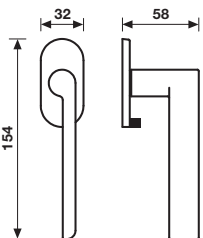

A richiesta: disponibile il movimento 8 scatti per la microventilazione (solo la misura 41 mm)

On request: available also 8 click positions (only spindle length 41 mm)

H 1054 F RS B-41

Movimento

8 scatti

Movement

8 click positions

Nikmatt	*
Orsatop	*
Cromo	*
Rame	*
Ramematt	*

A richiesta: disponibile il movimento 30-35-45-50 mm

On request: available also for spindle length 30-35-45-50 mm

Maniglia da finestra su rosetta fine

Window handle on slim rosette

H 1054 F RS B SIC-41

Movimento

8 scatti

Movement

8 click positions

Nikmatt	*
Orsatop	*
Cromo	*
Rame	*
Ramematt	*

A richiesta: disponibile il movimento 30-35-45-50 mm

On request: available also for spindle length 30-35-45-50 mm

Maniglia da finestra su rosetta fine con pulsante sicurezza

Window handle on slim rosette with safety devise

* = EAN e prezzo su richiesta
* = EAN code and price on request