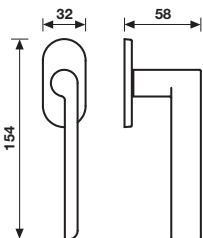

Movimento

4 scatti

Movement

4 click positions

Nikmatt	734761
Orsatop	734778
Cromo	734754
Rame	794529
Ramematt	794536

A richiesta: disponibile il movimento 30-35-45-50 mm

On request: available also for spindle length 30-35-45-50 mm

A richiesta: disponibile il movimento 8 scatti per la microventilazione (solo la misura 41 mm)

On request: available also 8 click positions (only spindle length 41 mm)

H 1054 F RS B-41

Movimento

8 scatti

Movement

8 click positions

Nikmatt	*
Orsatop	*
Cromo	*
Rame	*
Ramematt	*

A richiesta: disponibile il movimento 30-35-45-50 mm

On request: available also for spindle length 30-35-45-50 mm

Maniglia da finestra su rosetta fine

On request: available also for spindle length 30-35-45-50 mm

Maniglia da finestra su rosetta fine con pulsante sicurezza

Window handle on slim rosette with safety devise

* = EAN e prezzo su richiesta
* = EAN code and price on request