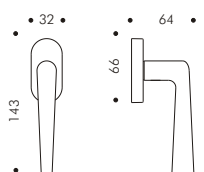

ROBOTRE

Design: Colombo Design

MATERIALE: Ottone
MATERIAL: Brass

CD 91 R

CD 91 RY

CD 91 P

CD 91 PY

CD 92 IM