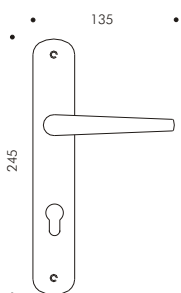

ROBOTRE

Design: Colombo Design

MATERIALE: Ottone
MATERIAL: Brass

CD 91 R

CD 91 RY

CD 91 P

CD 91 PY

CD 92 IM