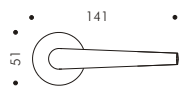

ROBOTRE

Design: Colombo Design

MATERIALE: Ottone
MATERIAL: Brass

CD 91 R

CD 91 RY

CD 91 P

CD 91 PY

CD 92 IM