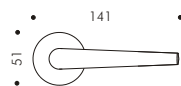

ROBOTRE

Design: Colombo Design

MATERIALE: Ottone
MATERIAL: Brass

CD 91 R

CD 91 RY

CD 91 P

CD 91 PY

CD 92 IM