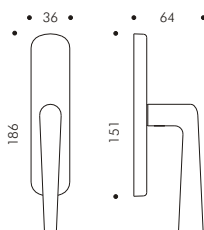

ROBOTRE

Design: Colombo Design

MATERIALE: Ottone
MATERIAL: Brass

CD 91 R

CD 91 RY

CD 91 P

CD 91 PY

CD 92 IM

CD 92 DK