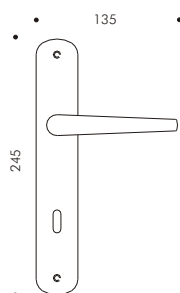

ROBOTRE

Design: Colombo Design

MATERIALE: Ottone
MATERIAL: Brass

CD 91 R

CD 91 RY

CD 91 P

CD 91 PY

CD 92 IM