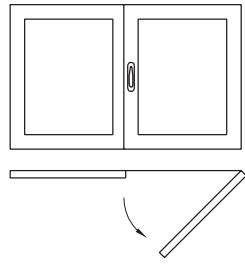

MOVIMENTI FINESTRA / WINDOW MOVEMENTS

APERTURA DESTRA

APERTURA DESTRA

APERTURA SINISTRA

CREMONESE IMPUGNATURA A "T" WINDOW HANDLE WITH "T"

Descrizione
Description

Movimento DESTRO
RIGHT mechanism

CREMONESE IMPUGNATURA A "L" WINDOW HANDLE WITH "L"

Descrizione
Description

Movimento SINISTRO
LEFT mechanism

Movimento DESTRO
RIGHT mechanism

MOVIMENTI / MECHANISM

MOVIMENTI PER MANIGLIE FINESTRA

MECHANISM FOR
WINDOW HANDLES

| | 4 SCATTI | 8 SCATTI | BASSE/LOW 4 SCATTI | BASSE/LOW 8 SCATTI |
|---------------------------------|---|----------------------------------|---|----------------------------------|
| | | | | |
| Codice articolo Code article | XDK7 | XEK7 | XAK7B | XBK7B |
| Descrizione Description | DK <input type="checkbox"/> 7x42 (standard) DK <input type="checkbox"/> 7x50 | DK <input type="checkbox"/> 7x42 | DK <input type="checkbox"/> 7x42 (standard) | DK <input type="checkbox"/> 7x42 |
| Confezione Packaging | 10 pezzi pieces | 10 pezzi pieces | 10 pezzi pieces | 10 pezzi pieces |
| | 6,20 | 6,20 | 6,20 | 6,20 |

Con lunghezza ferro quadro 7mm maggiore di quello di serie = €9,25 - With longer spindle length 7mm than the standard = €9,25

| | | 4 SCATTI | 8 SCATTI |
|---------------------------------|---|---|---|
| | | | |
| Codice articolo Code article | 9806 | XMD7 | XED7 |
| Descrizione Description | Bussola adattatore da 10mm a 12mm per DK | Martellina + DK <input type="checkbox"/> 7x42 | Martellina + DK <input type="checkbox"/> 7x42 |
| Confezione Packaging | 10 pezzi pieces | 10 pezzi pieces | 10 pezzi pieces |
| | 0,70 | 7,95 | 7,95 |