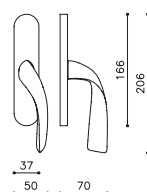

# Vola

Max Pajetta 2019

M257B

rosetta bassa/low rosette

C257

K257P

ottone/brass

CR cromo lucido/bright chrome

M257RB8B  
M257RY8B

M257RSB8B

M257VB8B  
M257VY8B

M257VSB8B

C257

K257B

K257P