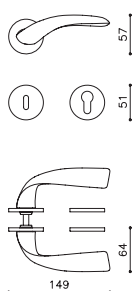

# Vola

Max Pajetta 2019

M257B

rosetta bassa/low rosette

C257

K257P

ottone/brass

CR cromo lucido/bright chrome

M257RB8B  
M257RY8B

M257RSB8B

M257VB8B  
M257VY8B

M257VSB8B

C257

K257B

K257P