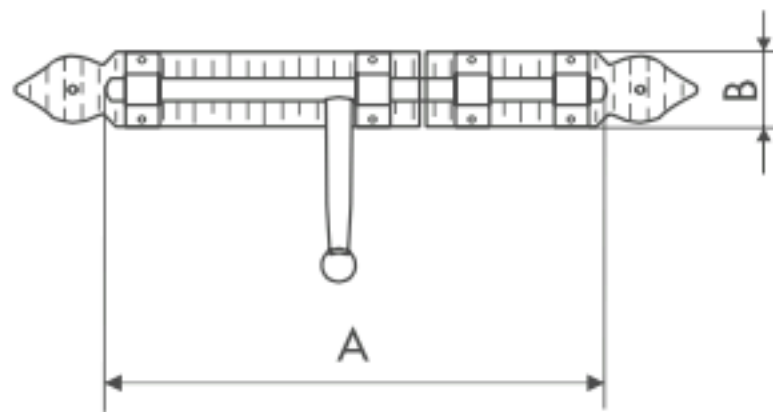

ART. 1543

catenacci tondi, impugnatura centrale

round bolt locks with central handle

bolzenriegel

verrous ronds poignee centrale

Articolo	A	B	Pz./Conf.
1543	220	47	6
1543	300	47	6
1543	380	47	6