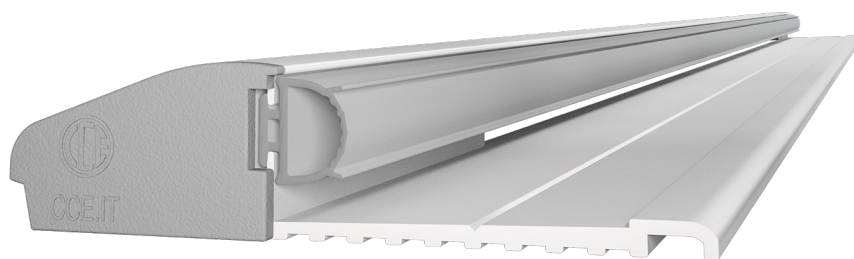

ULISSE LIGHT

cod. KITULLIG

size 64x15 mm