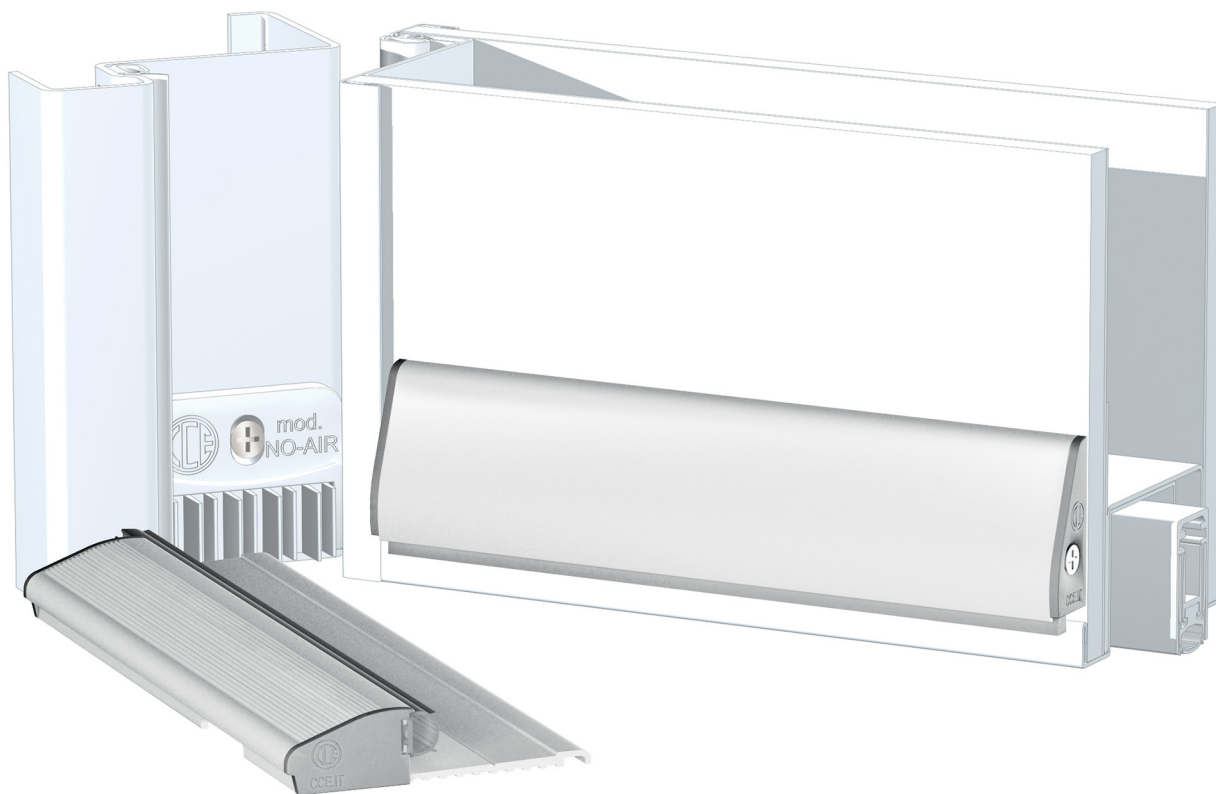

ULISSE LIGHT ULISSE DRIP

2 YEARS*
WARRANTY

lengths

430 730 1030 1330 1630 mm

EN This draining threshold is designed to be installed on new and existing doors. Equipped with a soft self-extinguishing silicone seal, Ulisse Light can be installed on single leaf doors and double leaf doors. The system can be combined the Ulisse Drip aluminum drip-stop equipped with a brush with central PP fin to maximize water tightness.

application

IT Sistema ideato per l'installazione anche su porte già esistenti dove sia necessario inserire una soglia drenante. La soglia Ulisse Light va in battuta sull'anta della porta con una morbida guarnizione in silicone autoestinguente. Il sistema può essere completato con l'utilizzo del gocciolatoio Ulisse Drip che grazie alla spazzola in polipropilene con pinna contribuisce ad aumentare la tenuta all'acqua.

DE System für den Einbau in auch schon bestehende Türen, wo eine Entwässerungsschwelle erforderlich ist. Die Schwelle Ulisse Light schlägt mit einer weichen Dichtlippe aus selbstlöschendem Silikon auf das Türblatt. Das System kann mit einem Wetterschenkel Ulisse Drip abgerundet werden, der dank der Polypropylenbürste dazu beiträgt, die Wasserdichtigkeit zu erhöhen.

FR Système pensé pour l'installation sur des portes déjà montées où il est nécessaire d'insérer un seuil drainant. Le seuil Ulisse Light prend appui sur la porte avec un joint souple en silicone auto-extinguible. Le système peut être complété par l'utilisation du lèche-goutte d'Ulisse Drip qui, grâce à la brosse en polypropylène avec ailettes, contribue à augmenter l'étanchéité à l'eau.