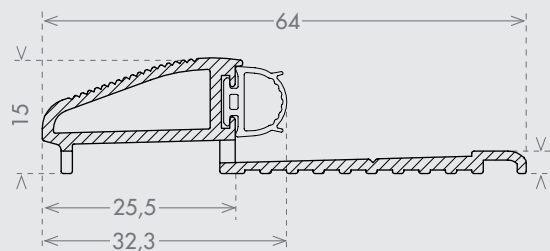

ULISSE LIGHT

cod. KITULLIG

size 64x15 mm