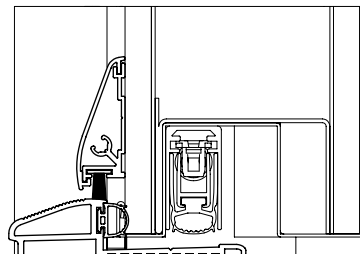

ULISSE LIGHT ULISSE DRIP

2 YEARS*
WARRANTY

lengths

430 730 1030 1330 1630 mm

EN This draining threshold is designed to be installed on new and existing doors. Equipped with a soft self-extinguishing silicone seal, Ulisse Light can be installed on single leaf doors and double leaf doors. The system can be combined the Ulisse Drip aluminum drip-stop equipped with a brush with central PP fin to maximize water tightness.

application

IT Sistema ideato per l'installazione anche su porte già esistenti dove sia necessario inserire una soglia drenante. La soglia Ulisse Light va in battuta sull'anta della porta con una morbida guarnizione in silicone autoestinguente. Il sistema può essere completato con l'utilizzo del gocciolatoio Ulisse Drip che grazie alla spazzola in polipropilene con pinna contribuisce ad aumentare la tenuta all'acqua.

DE System für den Einbau in auch schon bestehende Türen, wo eine Entwässerungsschwelle erforderlich ist. Die Schwelle Ulisse Light schlägt mit einer weichen Dichtlippe aus selbstlöschendem Silikon auf das Türblatt. Das System kann mit einem Wetterschenkel Ulisse Drip abgerundet werden, der dank der Polypropylenbürste dazu beiträgt, die Wasserdichtigkeit zu erhöhen.

FR Système pensé pour l'installation sur des portes déjà montées où il est nécessaire d'insérer un seuil drainant. Le seuil Ulisse Light prend appui sur la porte avec un joint souple en silicone auto-extinguible. Le système peut être complété par l'utilisation du lèche-goutte d'Ulisse Drip qui, grâce à la brosse en polypropylène avec ailettes, contribue à augmenter l'étanchéité à l'eau.