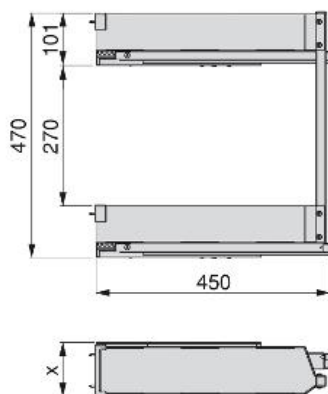

Scheda tecnica del prodotto

Carrello ausiliario Titane

Sistema Titane

Specificazioni

Moduli	X		Cod.	Finitura
150	104	1	8359035	Grigio antracite
200	154	1	8360035	Grigio antracite

Schema

Informazioni

- Regolazione dell'anta in tutti i sensi (5D).
- Carrello estraibile con guide a rulli e estrazione completa con chiusura soft.
- Composto da una struttura in lamiera metallica in finitura grigio antracite.
- Fissaggio delle 2 guide sul lato sinistro.
- Comprende tappetini antiscivolo e distanziali in plastica.