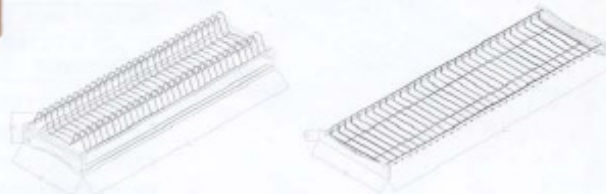

TABELLA TECNICA - TECHNICAL CHART

| MODULO FURNITURE | DIM. SCOLAPIATTI LxPxH DRAINER SIZES LxPxH | DIM. SCOLABICCHIERI LxPxH GLASS-DRAINER SIZES LxPxH |
|---------------------|---|--|
| 45 cm | 41,4x27x14h cm | 41,4x27x4h cm |
| 60 cm | 56,4x27x14h cm | 56,4x27x4h cm |
| 80 cm | 76,4x27x14h cm | 76,4x27x4h cm |
| 90 cm | 86,4x27x14h cm | 86,4x27x4h cm |

KIT SCOLAPIATTI/SCOLABICCHIERI/RACCOGLI GOCCIA INOX con telaio strutturale KIT DRAINER, GLASS-DRAINER, S.S. DRIPTRAY with holding structure frame INOX AISI 304/S. STEEL

| CODICE ARTICOLO ARTICLE CODE | MODULO cm FURNITURE | FINITURA FINISH | CODICE IMBALLO PACKING CODE |
|---------------------------------|------------------------|------------------------|--------------------------------|
| T12KXTRS2500 | 45 | inox aisi 304/s. steel | E24 |
| T12KXTRS2600 | 60 | inox aisi 304/s. steel | E24 |
| T12KXTRS2700 | 80 | inox aisi 304/s. steel | E25 |
| T12KXTRS2800 | 90 | inox aisi 304/s. steel | E25 |