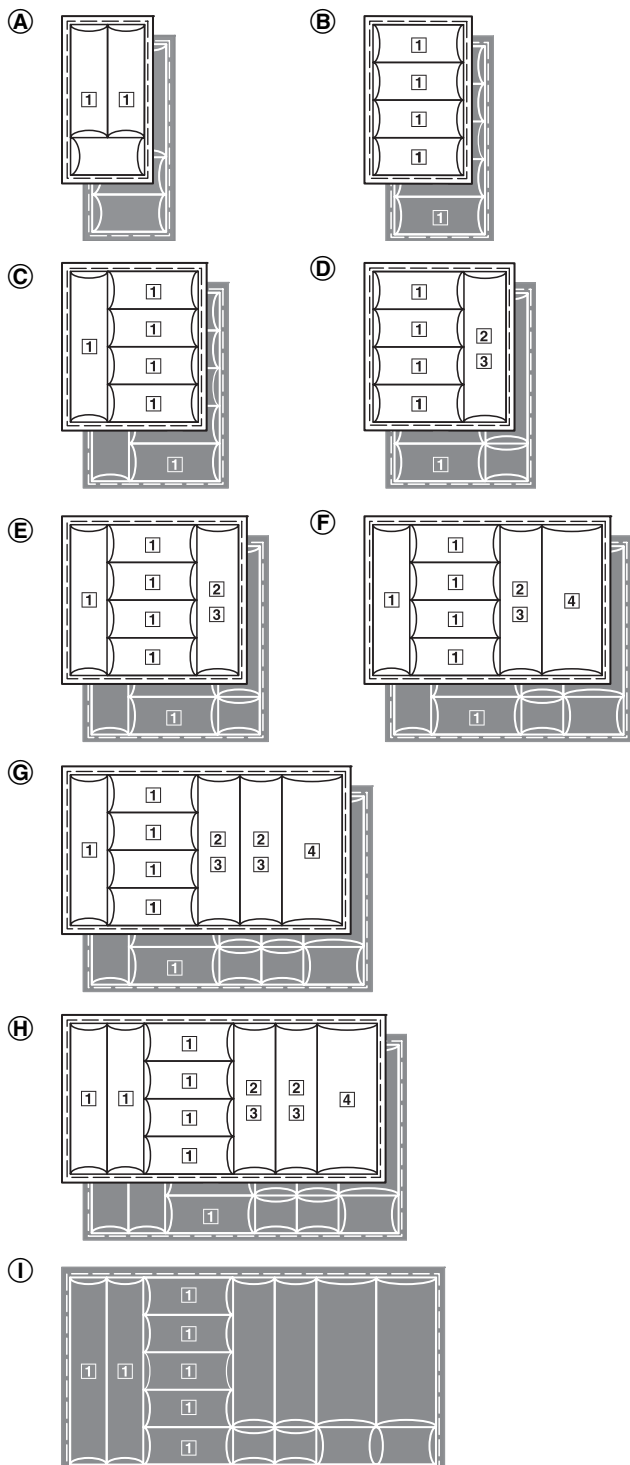

## Inserti portaposate

→ Con elementi organizzativi in legno

### Combinazioni possibili

bianco: lunghezza nominale 500 mm,  
grigio: lunghezza nominale 550 mm

- Esecuzione: plastica stampata
- Colore: bianco goffrato oppure color grigio argento rivestito/color argento goffrato oppure rivestito bianco grigio
- Altezza: 50 mm
- Spessore materiale: struttura: 2.5 mm

### Da ritagliare a misura

- Per profondità mobile: 600 mm/lunghezza nominale guide 500 mm
- accorciabile da 490 a 430 mm

	Per larghezza mobile mm	Larghezza mm	bianco goffrato	rivestito grigio argento
<b>A</b>	300	200 – 240	556.53.730	556.53.530
<b>B</b>	400	300 – 340	556.53.740	556.53.540
<b>C</b>	450	350 – 390	556.53.745	556.53.545
<b>D</b>	500	400 – 440	556.53.750	556.53.550
<b>E</b>	600	500 – 540	556.53.760	556.53.560
<b>F</b>	800	700 – 740	556.53.780	556.53.580
<b>G</b>	900	800 – 840	556.53.790	556.53.590
<b>H</b>	1000	900 – 940	556.53.800	556.53.600
<b>I</b>	1200	1100 – 1140	556.53.805	556.53.605