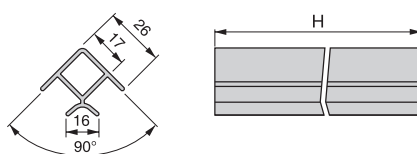

Alluminio e tecnoplastica / Aluminium and plastic

- Pezzi con rifinitura 15 constano di rivestimento di carta bianca sopra la struttura in plastica.

- The parts with finish code 15 consist of a plastic structure covered in a thin white melamine sheet.

### Angolo da 90°

90° angle

H	Cod. 		
100	<b>80116</b>	<b>63 69</b>	20
120	<b>80135</b>	<b>63 -</b>	20
150	<b>80156</b>	<b>63 69</b>	20
165	<b>89194</b>	<b>63 -</b>	20
180	<b>89131</b>	<b>63 -</b>	20

Alluminio e tecnoplastica  
Aluminium and plastic