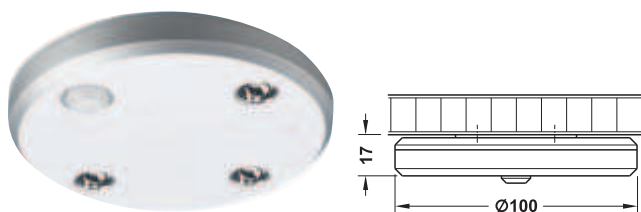

LED 9003

tonda, ricaricabile, con sensore di movimento

- **Caratteristiche:** ricaricabile, con sensore di movimento integrato (120° = campo di rilevamento a 2 m e 30 s = tempo di accensione)
- **Misure:** Ø 100 mm, H = 17 mm
- **Temperatura colore:** bianco freddo 6500 K
- **Indice di resa cromatica:** 80
- **Flusso luminoso:** 30 Lux
- **Autonomia:** 10 h
- **Tempo di carica:** 3-4 h
- **Montaggio:** piastra di montaggio magnetica da avvitare, La lampada viene trattenuta tramite magneti sulla piastra di montaggio

Fornitura

1 lampada con piastra di montaggio magnetica
1 cavo USB 0,8 m

Esecuzione	Colore	Potenza	Codice
plastica	color argento	0,6W	833.87.012

Confezione: 1 oppure 48 pezzi

Avviso

La lampada è ricaricabile tramite cavo Mini USB compreso nella fornitura.

LED 9004

rettangolare, ricaricabile, con sensore di movimento

- **Caratteristiche:** ricaricabile, con sensore di movimento integrato (120° campo di rilevamento a 2 m e 30 s accensione)
- **Temperatura colore:** bianco freddo 6500 K
- **Indice di resa cromatica:** 80
- **Flusso luminoso:** 55 Lux
- **Autonomia:** 10 h
- **Tempo di carica:** 3-4 h
- **Montaggio:** piastra di montaggio da avvitare, inserire la lampada sulla piastra di montaggio
- **Misure (Lu x La x A):** 120 x 65 x 17 mm

LED 9005

lineare, ricaricabile, con spegnimento automatico oppure funzionamento on/off

- **Caratteristiche:** ricaricabile, interruttore con funzioni selezionabili
- **Misure:** diametro 20 mm, L = 300 mm
- **Temperatura colore:** bianco freddo 6500 K
- **Indice di resa cromatica:** 80
- **Flusso luminoso:** 31 Lux
- **Autonomia:** 10 h
- **Tempo di carica:** 3-4 h
- **Montaggio:** piastra di montaggio da avvitare, inserire la lampada sulla piastra di montaggio