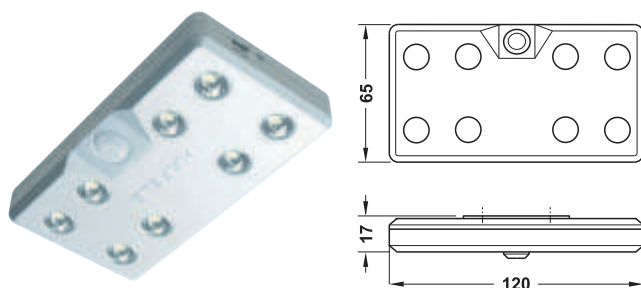

LED 9003

tonda, ricaricabile, con sensore di movimento

- **Caratteristiche:** ricaricabile, con sensore di movimento integrato (120° = campo di rilevamento a 2 m e 30 s = tempo di accensione)
- **Misure:** Ø 100 mm, H = 17 mm
- **Temperatura colore:** bianco freddo 6500 K
- **Indice di resa cromatica:** 80
- **Flusso luminoso:** 30 Lux
- **Autonomia:** 10 h
- **Tempo di carica:** 3-4 h
- **Montaggio:** piastra di montaggio magnetica da avvitare, La lampada viene trattenuta tramite magneti sulla piastra di montaggio

Fornitura

1 lampada con piastra di montaggio magnetica
1 cavo USB 0,8 m

Esecuzione	Colore	Potenza	Codice
plastica	color argento	0,6W	833.87.012

Confezione: 1 oppure 48 pezzi

Avviso

La lampada è ricaricabile tramite cavo Mini USB compreso nella fornitura.

LED 9004

rettangolare, ricaricabile, con sensore di movimento

- **Caratteristiche:** ricaricabile, con sensore di movimento integrato (120° campo di rilevamento a 2 m e 30 s accensione)
- **Temperatura colore:** bianco freddo 6500 K
- **Indice di resa cromatica:** 80
- **Flusso luminoso:** 55 Lux
- **Autonomia:** 10 h
- **Tempo di carica:** 3-4 h
- **Montaggio:** piastra di montaggio da avvitare, inserire la lampada sulla piastra di montaggio
- **Misure (Lu x La x A):** 120 x 65 x 17 mm

LED 9005

lineare, ricaricabile, con spegnimento automatico oppure funzionamento on/off

- **Caratteristiche:** ricaricabile, interruttore con funzioni selezionabili
- **Misure:** diametro 20 mm, L = 300 mm
- **Temperatura colore:** bianco freddo 6500 K
- **Indice di resa cromatica:** 80
- **Flusso luminoso:** 31 Lux
- **Autonomia:** 10 h
- **Tempo di carica:** 3-4 h
- **Montaggio:** piastra di montaggio da avvitare, inserire la lampada sulla piastra di montaggio