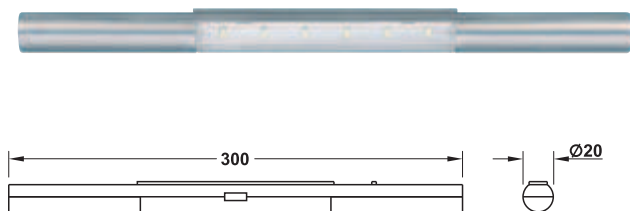

LED 9003

tonda, ricaricabile, con sensore di movimento

- **Caratteristiche:** ricaricabile, con sensore di movimento integrato (120° = campo di rilevamento a 2 m e 30 s = tempo di accensione)
- **Misure:** Ø 100 mm, H = 17 mm
- **Temperatura colore:** bianco freddo 6500 K
- **Indice di resa cromatica:** 80
- **Flusso luminoso:** 30 Lux
- **Autonomia:** 10 h
- **Tempo di carica:** 3-4 h
- **Montaggio:** piastra di montaggio magnetica da avvitare, La lampada viene trattenuta tramite magneti sulla piastra di montaggio

LED 9004

rettangolare, ricaricabile, con sensore di movimento

- **Caratteristiche:** ricaricabile, con sensore di movimento integrato (120° campo di rilevamento a 2 m e 30 s accensione)
- **Temperatura colore:** bianco freddo 6500 K
- **Indice di resa cromatica:** 80
- **Flusso luminoso:** 55 Lux
- **Autonomia:** 10 h
- **Tempo di carica:** 3-4 h
- **Montaggio:** piastra di montaggio da avvitare, inserire la lampada sulla piastra di montaggio
- **Misure (Lu x La x A):** 120 x 65 x 17 mm

Fornitura

1 lampada con piastra di montaggio
1 cavo USB 0,8 m

Esecuzione	Colore	Potenza	Codice
plastica	color argento	0,8W	833.87.013

Confezione: 1 oppure 48 pezzi

Avviso

La lampada è ricaricabile tramite cavo Mini USB compreso nella fornitura.

LED 9005

lineare, ricaricabile, con spegnimento automatico oppure funzionamento on/off

- **Caratteristiche:** ricaricabile, interruttore con funzioni selezionabili
- **Misure:** diametro 20 mm, L = 300 mm
- **Temperatura colore:** bianco freddo 6500 K
- **Indice di resa cromatica:** 80
- **Flusso luminoso:** 31 Lux
- **Autonomia:** 10 h
- **Tempo di carica:** 3-4 h
- **Montaggio:** piastra di montaggio da avvitare, inserire la lampada sulla piastra di montaggio