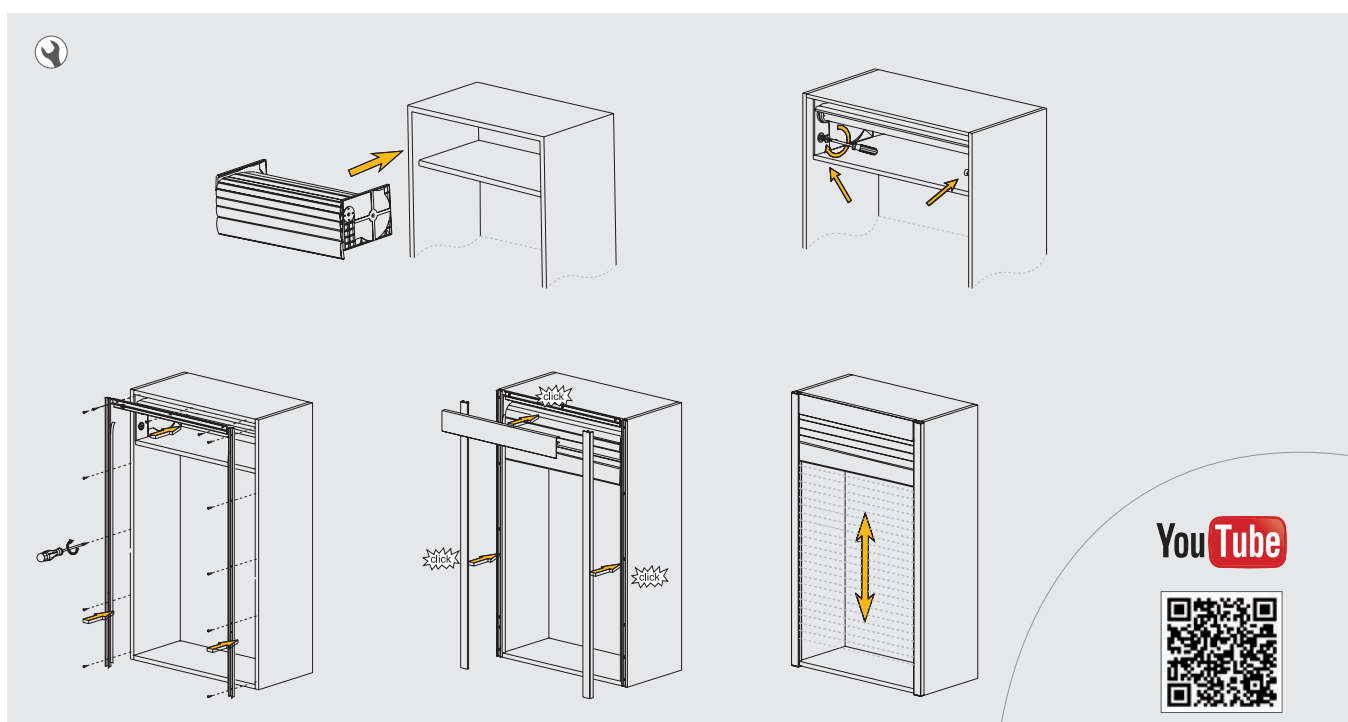

TAPPARELLA SUT DI ALLUMINIO

SUT ALUMINIUM ROLLER BLIND

- Tapparella con lamelle di alluminio.
- Le lamelle sono in alluminio anodizzato opaco aventi uno spessore di 25mm.
- La tapparella e' adattabile all'altezza del modulo modificando la lunghezza delle guide.
- Dispone di un regolatore di forza all'interno dell'avvolgibile.
- Montaggio semplice del cassonetto superiore e delle guide.
- Maniglia di alluminio inclusa.

- Roller blind with aluminium slats.
- Slats are in extruded aluminium in matt anodised finish, 25 mm wide.
- Adjustable to suit module height by changing the length of the slides.
- Force of blind action can be adjusted.
- Easy to assemble housing and slides.
- Included handle matt-finish aluminium.

Descrizione Description	Modulo Module (A)	Cod. 	
Taparella Roller blind	600	60129 62	1
Taparella Roller blind	900	60131 62	1
Guide Slides	-	60130 62	1

Alluminio / Aluminium

YouTube

www.emuca.com