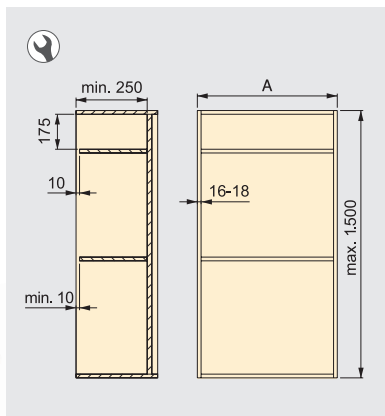

TAPPARELLA SUT DI ALLUMINIO

SUT ALUMINIUM ROLLER BLIND

- Tapparella con lamelle di alluminio.
- Le lamelle sono in alluminio anodizzato opaco aventi uno spessore di 25mm.
- La tapparella e' adattabile all'altezza del modulo modificando la lunghezza delle guide.
- Dispone di un regolatore di forza all'interno dell'avvolgibile.
- Montaggio semplice del cassonetto superiore e delle guide.
- Maniglia di alluminio inclusa.

- Roller blind with aluminium slats.
- Slats are in extruded aluminium in matt anodised finish, 25 mm wide.
- Adjustable to suit module height by changing the length of the slides.
- Force of blind action can be adjusted.
- Easy to assemble housing and slides.
- Included handle matt-finish aluminium.

Descrizione Description	Modulo Module (A)	Cod. 	
Taparella Roller blind	600	60129 62	1
Taparella Roller blind	900	60131 62	1
Guide Slides	-	60130 62	1

Alluminio / Aluminium

YouTube

www.emuca.com