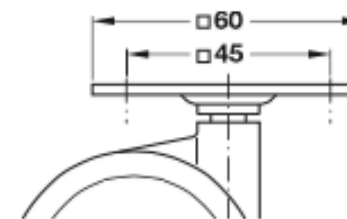

Rulli e ruote

Ruote per mobili

HÄFELE

→ Ruote doppie per mobili

senza bloccaggio

con bloccaggio

perno filettato,
acciaio zincato

piastra di fissaggio,
acciaio zincato

- Applicazione: per mobili in case private, non adatta per l'utilizzo in luoghi pubblici oppure in officine
- Esecuzione: ruota: in plastica
- Colore: ruota: color argento
- Superficie di scorrimento: morbida

Montaggio	Misure mm	Diametro ruota mm	Altezza di montaggio mm	Portata kg	senza bloccaggio	con bloccaggio
piastra di fissaggio	60 x 60	75	105	50	661.54.901	661.55.901
		100	123	60	661.54.902	661.55.902
		120	150	60	661.54.903	661.55.903
perno filettato	M10 x 15	75	98	50	661.54.911	661.55.911
	M10 x 25	120	142	60	661.54.913	661.55.913