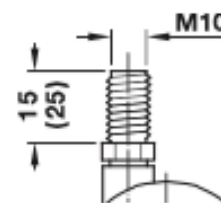

Rulli e ruote

Ruote per mobili

HÄFELE

→ Ruote doppie per mobili

senza bloccaggio

con bloccaggio

perno filettato,
acciaio zincato

piastra di fissaggio,
acciaio zincato

- Applicazione: per mobili in case private, non adatta per l'utilizzo in luoghi pubblici oppure in officine
- Esecuzione: ruota: in plastica
- Colore: ruota: color argento
- Superficie di scorrimento: morbida

Montaggio	Misure mm	Diametro ruota mm	Altezza di montaggio mm	Portata kg	senza bloccaggio	con bloccaggio
piastra di fissaggio	60 x 60	75	105	50	661.54.901	661.55.901
		100	123	60	661.54.902	661.55.902
		120	150	60	661.54.903	661.55.903
perno filettato	M10 x 15	75	98	50	661.54.911	661.55.911
	M10 x 25	120	142	60	661.54.913	661.55.913