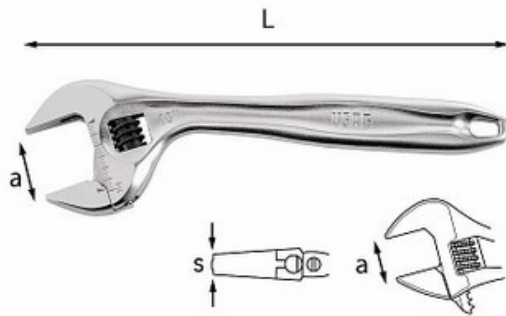

## CHIAVI A RULLINO CON REGOLAZIONE RAPIDA

### 294 AD

ASME B107.100

- Si regola rapidamente arretrando il rullino
- Grande capacità: apertura 20% rispetto allo standard
- Doppia scala graduata: millimetri e pollici
- Testa inclinata di 22°
- Rullino in acciaio
- Asola di aggancio
- Finitura cromata

### Dettagli famiglia

Codice	L mm	s mm	a mm	Q.tà x conf.
U02940011	110 - 4"	9,4	17	5
U02940012	150 - 6"	11,4	23	5
U02940013	200 - 8"	14,2	33	5
U02940014	250 - 10"	16,3	38	5
U02940015	300 - 12"	18,5	41	5
U02940016	380 - 15"	20,4	50	1
U02940017	460 - 18"	22,6	63	1