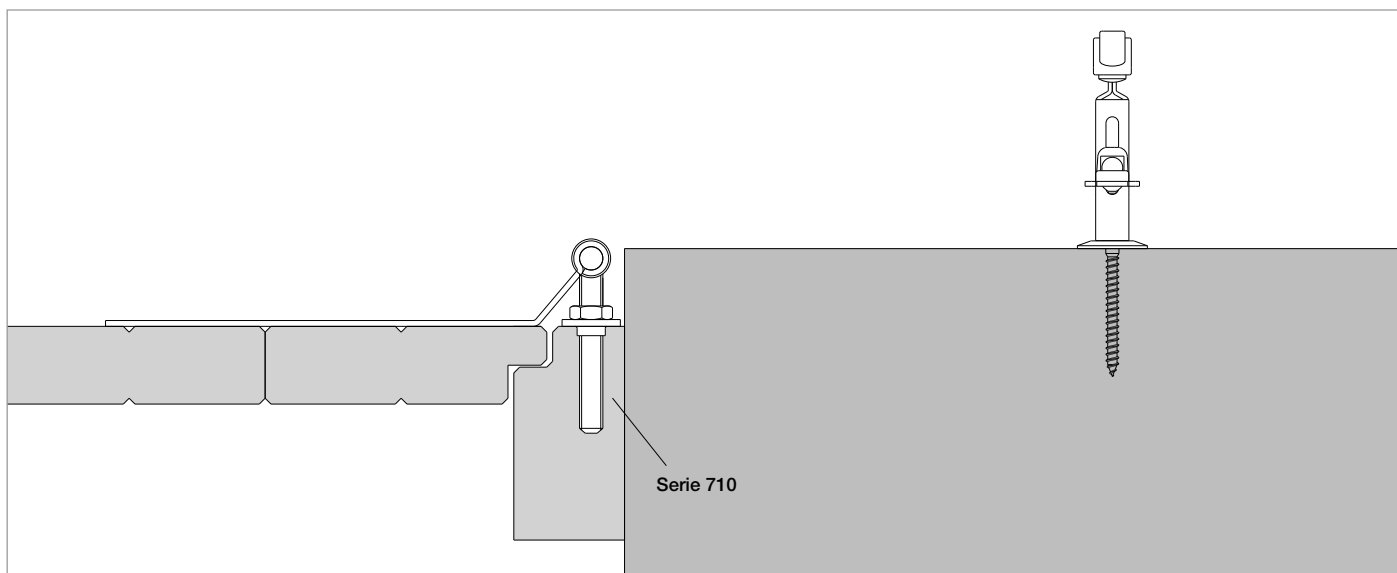

Accessori per assemblaggio serramenti

Accessories for assembling frames | Zubehör zur Montage von Türen und Fenstern | Accesorios para montaje de cerramientos | Accessoires pour assemblage de porte et fenêtres

SERIE 710

Cardine regolabile

Adjustable pivot
Einstellbares Angelzapfen
Soporte perno regulable
Gond réglable

Finitura a magazzino: Nero Cover System - Tropicalizzato

Finishing on stock: Black Cover System - Yellow galvanized

Ausstattungen im Lager: Schwarz SystemCover - Gelbverzinkt

Terminación disponible en depósito: Negro Cover System - Cincado Amarillo

Finition en magasin: Noir Cover System - Zingué jaune

Finitura su richiesta: Verniciatura RAL - Preverniciatura - Zincato Bianco

Finishing on request: RAL coating - Pre-coating - White galvanized

Ausstattungen nach Wunsch: RAL Lackierung - Vorlackierung - Weißverzinkt

Terminación a pedido: Pintura RAL - Prepintado - Cincado Blanco

Finition sur demande: Peinture RAL - Prépeinture - Zingué blanc