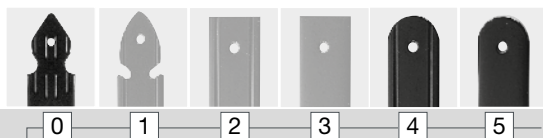

Accessori per assemblaggio serramenti

Accessories for assembling frames | Zubehör zur Montage von Türen und Fenstern | Accesorios para montaje de cerramientos | Accessoires pour assemblage de porte et fenêtres

SERIE 710

Cardine regolabile

Adjustable pivot
Einstellbares Angelzapfen
Soporte perno regulable
Gond réglable

Finitura a magazzino: Nero Cover System - Tropicalizzato

Finishing on stock: Black Cover System - Yellow galvanized

Ausstattungen im Lager: Schwarz SystemCover - Gelbverzinkt

Terminación disponible en depósito: Negro Cover System - Cincado Amarillo

Finition en magasin: Noir Cover System - Zingué jaune

Finitura su richiesta: Verniciatura RAL - Preverniciatura - Zincato Bianco

Finishing on request: RAL coating - Pre-coating - White galvanized

Ausstattungen nach Wunsch: RAL Lackierung - Vorlackierung - Weißverzinkt

Terminación a pedido: Pintura RAL - Prepintado - Cincado Blanco

Finition sur demande: Peinture RAL - Prépeinture - Zingué blanc

Serie 1 2 3

Codice	L	H	I	M	Sp.	D	n. Ø	X	Y	G	A	Pcks	Kg
□-710-05	160	28	30-82	M12	3	Ø10	2	118	-	41	43,5	24	5,40
□-710-10	160	28	33-84	M12	3	Ø12	2	118	-	41	50	24	6,35
□-710-15	200	30	33-84	M12	3,5	Ø12	3	110	40	56	50	24	7,70