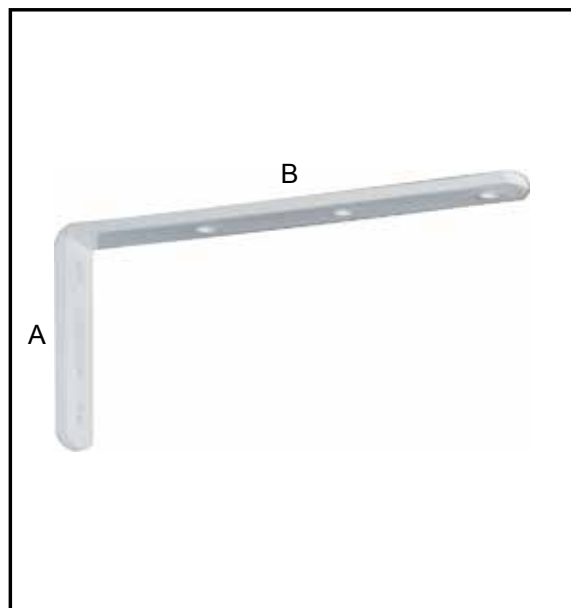

**MENSOLA PESANTE VERNICIATA BIANCA**

Mensola pesante  
verniciata bianca  
spessore 4 mm  
larghezza 20 mm  
fori  $\varnothing$  6 mm

	A	B	
	mm 70	mm 60	<b>530</b>
	mm 70	mm 80	<b>531</b>
	mm 70	mm 100	<b>532</b>
	mm 70	mm 120	<b>533</b>
	mm 70	mm 150	<b>534</b>
	mm 70	mm 200	<b>535</b>

**REGGIMENSOLA PER ARREDAMENTO**

Reggimensola per arredamento  
con protezione in plastica colorata  
fori  $\varnothing$  5 mm

A = 80 mm  
B = 120 mm

	bianca	RAL 9004	<b>500</b>
	nera	RAL 9017	<b>501</b>
	rossa	RAL 3020	<b>502</b>
	marrone	RAL 8014	<b>503</b>
	frassino	RAL 1001	<b>504</b>
	verde	RAL 6029	<b>505</b>
	gialla	RAL 1021	<b>506</b>
	blu	RAL 5005	<b>507</b>
	oro	RAL 1036	<b>508</b>
	argento	RAL 9023	<b>509</b>

A = 110 mm  
B = 180 mm

	bianca	RAL 9004	<b>510</b>
	nera	RAL 9017	<b>511</b>
	rossa	RAL 3020	<b>512</b>
	marrone	RAL 8014	<b>513</b>
	frassino	RAL 1001	<b>514</b>
	verde	RAL 6029	<b>515</b>
	gialla	RAL 1021	<b>516</b>
	blu	RAL 5005	<b>517</b>
	oro	RAL 1036	<b>518</b>
	argento	RAL 9023	<b>519</b>

A = 140 mm  
B = 240 mm

	bianca	RAL 9004	<b>520</b>
	nera	RAL 9017	<b>521</b>
	rossa	RAL 3020	<b>522</b>
	marrone	RAL 8014	<b>523</b>
	frassino	RAL 1001	<b>524</b>
	verde	RAL 6029	<b>525</b>
	gialla	RAL 1021	<b>526</b>
	blu	RAL 5005	<b>527</b>
	oro	RAL 1036	<b>528</b>
	argento	RAL 9023	<b>529</b>